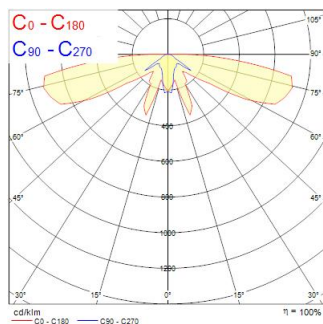

### Photométrie

Distance [m]	Cone diameter [m]	Beam diameter [m]	Beam diameter [m]	Illuminance [lx]
0.5	1.55 12.14	0.07 0.07	0.07 0.07	180 14 0
1.0	3.10 24.33	0.14 0.14	0.14 0.14	45 3 0
1.5	4.65 36.49	0.21 0.21	0.21 0.21	18 2 0
2.0	6.21 48.65	0.28 0.28	0.28 0.28	10 1 0
2.5	7.76 60.82	0.35 0.35	0.35 0.35	7 1 0
3.0	9.31 72.98	0.42 0.42	0.42 0.42	5 1 0