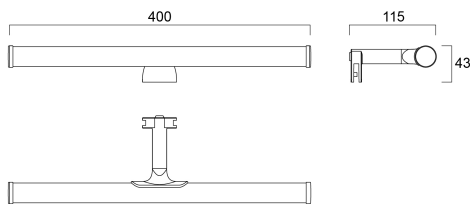

# SYLMIRROR LED FLUTE IP44 WW

Code article 0043235

**SYLVANIA**

YourHome™

Lampe LED pour miroir/armoire avec une consommation totale de 6W, 540 lumens, angle de rayonnement de 144°, IP44, IK03, CRI 80, température de couleur de 3000K, longueur de 400 mm, garantie de 2 ans.

### Dimensions (mm)

## Données physiques

Finition corps	Chrome
Indice de protection IP	IP44
Indice de protection IK	IK03
Finition diffuseur	Opale
Matériau diffuseur	Polycarbonate
Longueur (mm)	400
Largeur (mm)	115
Hauteur (mm)	43
Poids (kg)	0.101

## Emballage

Code EAN	5410288432359
Longueur simple de l'emballage (cm)	41.0
Largeur simple de l'emballage (cm)	13.0
Hauteur emballage unitaire (cm)	6.5
DUN14 (inner)	15410288432356
Unités par emballage extérieur	6
Packaging outer length / height (cm)	43.0
Packaging outer width (cm)	41.0
Profondeur boîte extérieure (cm)	15.5