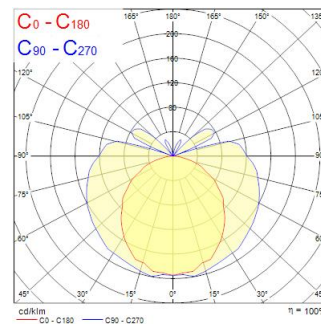

Photométrie