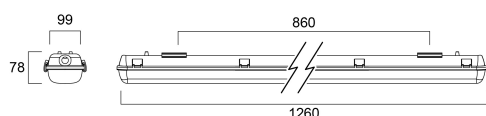

SylProof ToLEDo T8 Double 1200 IP65 3000lm 840

Code article 0045883

SYLVANIA

YourHome™

Luminaire étanche livré avec des tubes LED ToLEDo T8 interchangeables. Facile à installer avec des supports de fixation en acier inoxydable pour le montage au plafond. Boîtier et diffuseur en polycarbonate. 4000K ; 39W ; 3000lm ; 77lm/W et durée de vie de 25.000 heures. IP65 ; IK08 ; Classe I ; 1260mm x 99mm x 78mm

Atouts techniques

Dimensions (mm)

Photométrie

SylProof ToLEDo T8 Double 1200 IP65 3000lm 840

Code article 0045883

SYLVANIA

Données générales

Nom du produit	SylProof ToLEDo T8 Double 1200 IP65 3000lm 840
Technologie	LED
Culot	G13
Corps	Polycarbonate
Montage	Installation en saillie au plafond
Capteur de présence intégré	NONE
Application générale	Logistique & Industrie
Plage de température de fonctionnement (°C)	-20°C...+40°C
Virtual assistant compatibility	N/A
Classe ETIM	EC002892
Garantie	3 ans

Durée de vie

Durée de vie nominale moyenne - L70 B50	25000
---	-------

Données physiques

Finition corps	Gris
Indice de protection IP	IP65
Indice de protection IK	IK08
Finition diffuseur	Transparent
Matériau diffuseur	Polycarbonate
Longueur (mm)	1260
Largeur (mm)	99
Hauteur (mm)	78
Poids (kg)	1.69