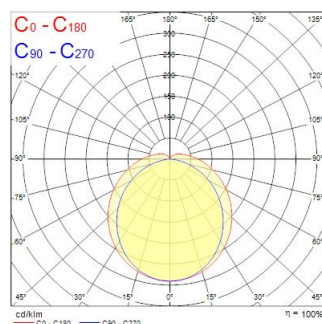

Atouts techniques

Dimensions (mm)

Photométrie

Distance [m]	Cone diameter [m]	Beam angle [°]	Beam diameter [m]	Illuminance [lx]
0.5	1.28 2.01	80° 82°	270 325	132
1.0	2.57 4.03	80° 82°	69° 81°	31
1.5	3.85 6.04	80° 82°	31° 36°	14
2.0	5.14 8.06	80° 82°	17° 20°	9
2.5	6.42 10.27	80° 82°	11° 13°	5
3.0	7.71 12.09	80° 82°	7° 8°	3

Distance [m] Cone diameter [m] Illuminance [lx]
 — C0 - C180 (Half beam angle: 127.2°)
 — C90 - C270 (Half beam angle: 104.27°)

START Waterproof Slim 1200 IP65 2400lm 840

Code article 0046033

SYLVANIA

Données générales

Données optiques

Flux lumineux luminaire (lm)	2400
Efficacité lm/W	126
Température de couleur (K)	4000
IRC (Ra)	80
Contrôle de la luminance	< 24
Groupe de risque photobiologique	RG0

Caractéristiques électriques