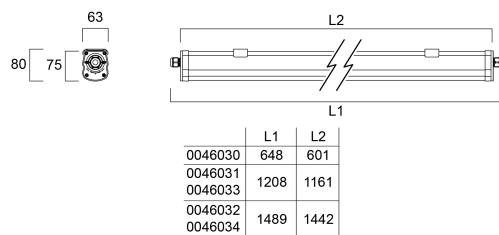

START Waterproof Slim 1200 IP65 2400lm 840

Code article 0046033

SYLVANIA

STARTTM

START Waterproof Slim 1200 IP65 19W 2400LM 840 est un luminaire LED étanche et étroite pour ateliers, garages et espaces sous-abris. Longueur 1200mm. Haute efficacité : 126lm/W. Durée de vie (L80) : 60.000h. Bornier électrique facilement accessible (système de blocage à baïonnette). Câblage traversant. Connecteur rapide. Installation flexible grâce aux étriers qui peuvent être positionnés librement le long du luminaire. SDCM ≤ 6 . Température ambiante : -25 à +50°C. **IMPORTANT** : les luminaires étanches doivent impérativement être installés sous abris (toit, auvent, casquette...). Groupe de risque photobiologique selon EN62471 : RG0. Garantie 5 ans. Sylvania est signataire de la charte LED. Produit éligible CEE.

Atouts techniques

Dimensions (mm)

Photométrie

Distance [m]	Cone diameter [m]	Beam angle [°]	Beam diameter [m]	Illuminance [lx]
0.5	1.28 2.01	80° 82°	270 325	132
1.0	2.57 4.03	80° 82°	69° 81°	31
1.5	3.85 6.04	80° 82°	31° 36°	14
2.0	5.14 8.06	80° 82°	17° 20°	9
2.5	6.42 10.27	80° 82°	11° 13°	5
3.0	7.71 12.09	80° 82°	7° 8°	3

Distance [m] Cone diameter [m] Illuminance [lx]
 — C0 - C180 (Half beam angle: 127.2°)
 — C90 - C270 (Half beam angle: 104.27°)

START Waterproof Slim 1200 IP65 2400lm 840

Code article 0046033

SYLVANIA

Données générales

Emballage

Code EAN	5410288460338
Longueur simple de l'emballage (cm)	122.2
Largeur simple de l'emballage (cm)	7.0
Hauteur emballage unitaire (cm)	8.0
DUN14 (inner)	15410288460335
Unités par emballage extérieur	6
Packaging outer length / height (cm)	128.7
Packaging outer width (cm)	23.0
Profondeur boîte extérieure (cm)	18.0