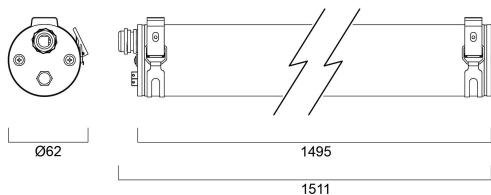

Atouts techniques

Dimensions (mm)

Photométrie

Distance [m]	Cone diameter [m]	Beam angle [°]	Illuminance [lx]
0.5	1.41 2.35	54° 90°	6574 800 232
1.0	2.81 4.45	54° 90°	1600 160 90
1.5	4.22 6.74	54° 90°	742 111 33
2.0	5.63 8.96	54° 90°	417 81 14
2.5	7.04 11.23	54° 90°	267 56 9
3.0	8.44 13.45	54° 90°	188 40 6

Distance [m] Cone diameter [m] Illuminance [lx]
 — C0 - C180 (Half beam angle: 152.2°)
 — C90 - C270 (Half beam angle: 109.2°)

START Waterproof Tubular 1500 IP66 50W 6300lm 830

Code article 0047151

SYLVANIA

START Waterproof Tubular 1500 IP66 50W 6300lm 830

Code article 0047151

SYLVANIA

Données physiques

Indice de protection IP	IP66
Indice de protection IK	IK10
Longueur (mm)	1495
Largeur (mm)	70
Hauteur (mm)	70
Poids (kg)	3.1

Emballage

Code EAN	5410288471518
Longueur simple de l'emballage (cm)	163.5
Largeur simple de l'emballage (cm)	10.5
Hauteur emballage unitaire (cm)	10.5
DUN14 (inner)	15410288471515
Unités par emballage extérieur	2
Packaging outer length / height (cm)	165.0
Packaging outer width (cm)	23.0
Profondeur boîte extérieure (cm)	23.0