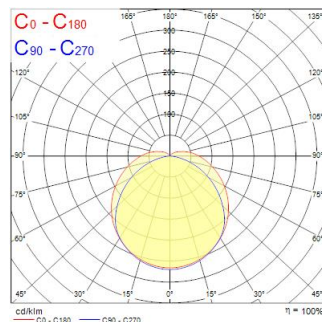

START Waterproof Tubular 1500 IP66 50W 6300lm 830

Code article 0047151

SYLVANIA

START Waterproof Tubular 1500 IP66 50W 6300lm 830 - Solution étanche Led sphérique en polycarbonate. Embouts inox 304 et étriers à grenouillère en Inox coulissants et verrouillables par vis de blocage contre l'arrachement. Température de couleur 3000K, IRC80. Flux lumineux sortant 6300lm. Puissance consommée 50W. Efficacité lumineuse : 126lm/W. Durée de vie (L80) : 85.000h Risque photobiologique RG1, IP66, IK10. Températures de fonctionnement de -25°C à 50°C. Classe I. Dimensions (LxlxH) : 1495x70x70mm. Poids : 3,1kg. Garantie 5 ans. Sylvania est signataire de la charte LED. Produit éligible CEE.

Atouts techniques

Dimensions (mm)

Photométrie

Distance [m]	Cone diameter [m]	Beam angle [°]	Illuminance [lx]
0.5	1.41 2.35	54° 90°	6574 800 232
1.0	2.81 4.45	54° 90°	1600 160 90
1.5	4.22 6.74	54° 90°	742 111 33
2.0	5.63 8.96	54° 90°	417 81 14
2.5	7.04 11.23	54° 90°	267 56 9
3.0	8.44 13.45	54° 90°	188 40 6

Distance [m] Cone diameter [m] Illuminance [lx]
 — C0 - C180 (Half beam angle: 152.2°)
 — C90 - C270 (Half beam angle: 109.2°)

START Waterproof Tubular 1500 IP66 50W 6300lm 830

Code article 0047151

SYLVANIA