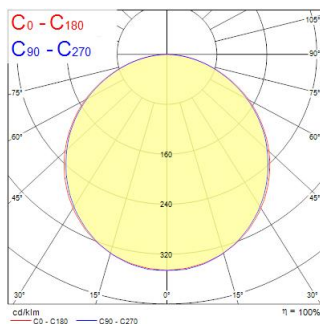

START Panel Flat 600x600 HE 4300Lm 830

Code article 0047214

SYLVANIA

Edge lit LED flat panel. Low Flicker, 35 W, Warm White, 3000 K, 4300 lumens, high efficacy, 123 lm/W, Average lifespan: 120.000Hrs, PMMA opal diffuser, aluminium frame, steel body, electronic non dimmable driver. (HxWxD) 9.5 x 595 x 595 mm

Atouts techniques

Dimensions (mm)

Photométrie

Distance [m]	Cone diameter [m]	Illuminance [lx]
0.5	1.48 1.52	8717 8211 8730
1.0	2.97 3.03	1433 1351 1488
1.5	4.45 4.55	633 588 651
2.0	5.93 6.07	367 341 378
2.5	7.41 7.58	226 210 231
3.0	8.90 9.10	139 128 141

Données optiques

Flux lumineux luminaire (lm)	4,150
Efficacité lm/W	119
Température de couleur (K)	3000
Couleur de lumière	Blanc chaud
IRC (Ra)	80
Colour Variation Initial (SDCM)	SDCM5
Beam Angle (°)	120
Type de distribution lumineuse	Symétrique
Groupe de risque photobiologique	RG0