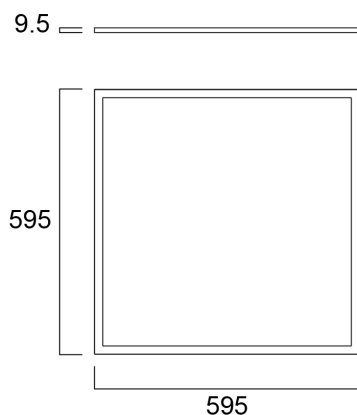

START Panel Flat 600x600 HE 4300Lm 830

Code article 0047214

SYLVANIA

Edge lit LED flat panel. Low Flicker, 35 W, Warm White, 3000 K, 4300 lumens, high efficacy, 123 lm/W, Average lifespan: 120.000Hrs, PMMA opal diffuser, aluminium frame, steel body, electronic non dimmable driver. (HxWxD) 9.5 x 595 x 595 mm

Atouts techniques

Dimensions (mm)

Photométrie

Distance [m]	Cone diameter [m]	Illuminance [lx]
0.5	1.48 1.52	8717 8211 8730
1.0	2.97 3.03	1433 1351 1488
1.5	4.45 4.55	633 588 651
2.0	5.93 6.07	367 341 378
2.5	7.41 7.58	226 210 231
3.0	8.90 9.10	139 128 141

Données optiques

Flux lumineux luminaire (lm)	4,150
Efficacité lm/W	119
Température de couleur (K)	3000
Couleur de lumière	Blanc chaud
IRC (Ra)	80
Colour Variation Initial (SDCM)	SDCM5
Beam Angle (°)	120
Type de distribution lumineuse	Symétrique
Groupe de risque photobiologique	RG0

START Panel Flat 600x600 HE 4300Lm 830

Code article 0047214

SYLVANIA

Emballage

Code EAN	5410288472140
Longueur simple de l'emballage (cm)	63.0
Largeur simple de l'emballage (cm)	4.4
Hauteur emballage unitaire (cm)	67.5
DUN14 (inner)	15410288472147
Unités par emballage extérieur	2
Packaging outer length / height (cm)	65.0
Packaging outer width (cm)	10.8
Profondeur boîte extérieure (cm)	69.5