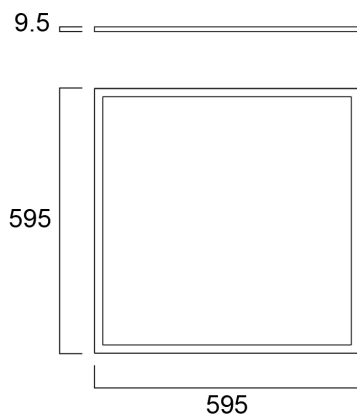

START Panel Flat UGR19 600x600 4800Lm 840

Code article 0047231

SYLVANIA

Edge lit LED flat panel with low glare (UGR<19). Low Flicker, 48 W, Neutral White, 4000 K, 4800 lumens, 100 lm/W, Average lifespan: 120.000Hrs, prismatic diffuser, aluminium frame, steel body, electronic non dimmable driver. (HxWxD) 9.5 x 595 x 595 mm

Atouts techniques

Dimensions (mm)

Photométrie

Distance [m]	Cone diameter [m]	E175	E180	E185	E190	E195	E200	E205	E210	E215	E220	E225	E230	E235	E240	E245	E250	E255	E260	E265	E270	Beam angle [°]	Illuminance [lx]
0.5	0.88 0.95	9175	8900	8625	8350	8075	7800	7525	7250	6975	6700	6425	6150	5875	5600	5325	5050	4775	4500	4225	3950	41.8°	1900
1.0	1.75 1.90	2294	2225	2155	2085	2015	1945	1875	1805	1735	1665	1595	1525	1455	1385	1315	1245	1175	1105	1035	965	43.8°	481
1.5	2.63 2.85	1020	980	940	900	860	820	780	740	700	660	620	580	540	500	460	420	380	340	300	260	45.8°	201
2.0	3.51 3.80	573	545	515	485	455	425	395	365	335	305	275	245	215	185	155	125	95	65	35	47.8°	113	
2.5	4.39 4.74	367	345	325	305	285	265	245	225	205	185	165	145	125	105	85	65	45	25	15	49.8°	72	
3.0	5.27 5.69	268	250	235	220	205	190	175	160	145	130	115	100	85	70	55	40	25	10	5	51.8°	50	

Données optiques

Flux lumineux lumineux (lm)	4800
Efficacité lm/W	100
Température de couleur (K)	4000
Couleur de lumière	Blanc neutre
IRC (Ra)	80
Colour Variation Initial (SDCM)	SDCM5
Beam Angle (°)	90
Type de distribution lumineuse	Symétrique
Contrôle de la luminance	< 19
Groupe de risque photobiologique	RG0

START Panel Flat UGR19 600x600 4800Lm 840

Code article 0047231

SYLVANIA

Emballage

Code EAN	5410288472317
Longueur simple de l'emballage (cm)	63.0
Largeur simple de l'emballage (cm)	4.4
Hauteur emballage unitaire (cm)	67.5
DUN14 (inner)	15410288472314
Unités par emballage extérieur	2
Packaging outer length / height (cm)	65.0
Packaging outer width (cm)	10.8
Profondeur boîte extérieure (cm)	69.5