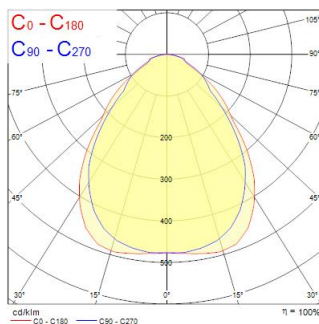

START Panel Flat UGR19 600x600 4800Lm 840

Code article 0047231

SYLVANIA

Edge lit LED flat panel with low glare (UGR<19). Low Flicker, 48 W, Neutral White, 4000 K, 4800 lumens, 100 lm/W, Average lifespan: 120.000Hrs, prismatic diffuser, aluminium frame, steel body, electronic non dimmable driver. (HxWxD) 9.5 x 595 x 595 mm

Atouts techniques

Dimensions (mm)

Photométrie

Distance [m]	Cone diameter [m]	E175	E180	E185	E190	E195	E200	E205	E210	E215	E220	E225	E230	E235	E240	E245	E250	E255	E260	E265	E270	Beam angle [°]	Illuminance [lx]
0.5	0.88 0.95	9175	8900	8625	8350	8075	7800	7525	7250	6975	6700	6425	6150	5875	5600	5325	5050	4775	4500	4225	3950	41.8°	1900
1.0	1.75 1.90	2294	2225	2155	2085	2015	1945	1875	1805	1735	1665	1595	1525	1455	1385	1315	1245	1175	1105	1035	965	43.8°	481
1.5	2.63 2.85	1020	980	940	900	860	820	780	740	700	660	620	580	540	500	460	420	380	340	300	260	45.8°	201
2.0	3.51 3.80	573	545	515	485	455	425	395	365	335	305	275	245	215	185	155	125	95	65	35	47.8°	113	
2.5	4.39 4.74	367	345	325	305	285	265	245	225	205	185	165	145	125	105	85	65	45	25	15	49.8°	72	
3.0	5.27 5.69	268	250	235	220	205	190	175	160	145	130	115	100	85	70	55	40	25	10	5	51.8°	50	

Données optiques

Flux lumineux lumineux (lm)	4800
Efficacité lm/W	100
Température de couleur (K)	4000
Couleur de lumière	Blanc neutre
IRC (Ra)	80
Colour Variation Initial (SDCM)	SDCM5
Beam Angle (°)	90
Type de distribution lumineuse	Symétrique
Contrôle de la luminance	< 19
Groupe de risque photobiologique	RG0