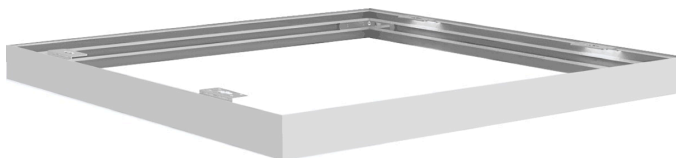

ACC START PANEL FLAT KIT MONTAGE SURFACE 600

Code article 0047265

SYLVANIA

Accessoire de montage en saillie pour la gamme START Panel Flat. RAL9003. Hauteur 50 mm.

Atouts techniques

Dimensions (mm)

Photométrie

ACC START PANEL FLAT KIT MONTAGE SURFACE 600

Code article 0047265

SYLVANIA

Données générales

Nom du produit	ACC START PANEL FLAT KIT MONTAGE SURFACE 600
Technologie	Accessory
Type d'accessoire	Mounting
Environnement	Intérieur
Application générale	Education, CHR (Café-Hôtel-Restaurant), Bureaux, Commerce
Classe ETIM	EC002557
Numéro virtuel FI	4278062
Garantie	5 ans

Données physiques

Finition corps	RAL 9003 - Blanc de sécurité
Longueur (mm)	601
Largeur (mm)	601
Hauteur (mm)	50
Poids (kg)	0.845

Emballage

Code EAN	5410288472652
Longueur simple de l'emballage (cm)	8.0
Largeur simple de l'emballage (cm)	6.0
Hauteur emballage unitaire (cm)	62.0
DUN14 (inner)	15410288472659
Unités par emballage extérieur	6
Packaging outer length / height (cm)	63.5
Packaging outer width (cm)	20.5
Profondeur boîte extérieure (cm)	18.5