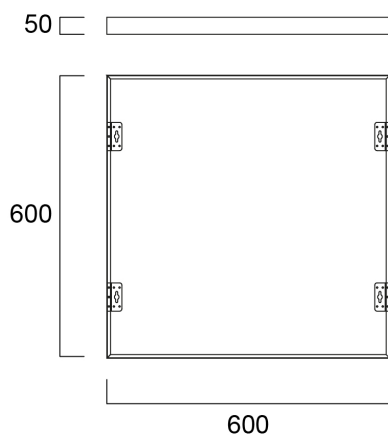

ACC START PANEL FLAT KIT MONTAGE SURFACE 600

Code article 0047265

SYLVANIA

Accessoire de montage en saillie pour la gamme START Panel Flat. RAL9003. Hauteur 50 mm.

Atouts techniques

Dimensions (mm)

Photométrie

ACC START PANEL FLAT KIT MONTAGE SURFACE 600

Code article 0047265

SYLVANIA

Données générales

Nom du produit	ACC START PANEL FLAT KIT MONTAGE SURFACE 600
Technologie	Accessory
Type d'accessoire	Mounting
Environnement	Intérieur
Application générale	Education, CHR (Café-Hôtel-Restaurant), Bureaux, Commerce
Classe ETIM	EC002557
Numéro virtuel FI	4278062
Garantie	5 ans

Données physiques

Finition corps	RAL 9003 - Blanc de sécurité
Longueur (mm)	601
Largeur (mm)	601
Hauteur (mm)	50
Poids (kg)	0.845

Emballage

Code EAN	5410288472652
Longueur simple de l'emballage (cm)	8.0
Largeur simple de l'emballage (cm)	6.0
Hauteur emballage unitaire (cm)	62.0
DUN14 (inner)	15410288472659
Unités par emballage extérieur	6
Packaging outer length / height (cm)	63.5
Packaging outer width (cm)	20.5
Profondeur boîte extérieure (cm)	18.5