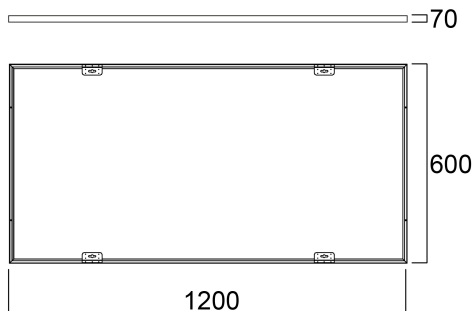

Cadre à monter pour montage saillie 1200x600x70mm

Code article 0047269

SYLVANIA

PROTM

CE UK
CA

Surface Mounting Kit for START Panel Eco, START Panel, Quantum, Quadro and Opticlip ranges. RAL9003. Height of 70 mm.

Atouts techniques

Dimensions (mm)

Photométrie

Cadre à monter pour montage saillie 1200x600x70mm

Code article 0047269

SYLVANIA

Données générales

Nom du produit	Cadre à monter pour montage saillie 1200x600x70mm
Technologie	Non - Electrical Device
Type d'accessoire	Mounting
Environnement	Intérieur
Application générale	Education, CHR (Café-Hôtel-Restaurant), Bureaux, Commerce
Classe ETIM	EC002557
Garantie	5 ans

Données physiques

Longueur (mm)	1200
Largeur (mm)	600
Hauteur (mm)	70
Poids (kg)	1.345

Emballage

Code EAN	5410288472690
Longueur simple de l'emballage (cm)	10.5
Largeur simple de l'emballage (cm)	8.0
Hauteur emballage unitaire (cm)	122.0
DUN14 (inner)	15410288472697
Unités par emballage extérieur	3
Packaging outer length / height (cm)	123.5
Packaging outer width (cm)	27.0
Profondeur boîte extérieure (cm)	12.5