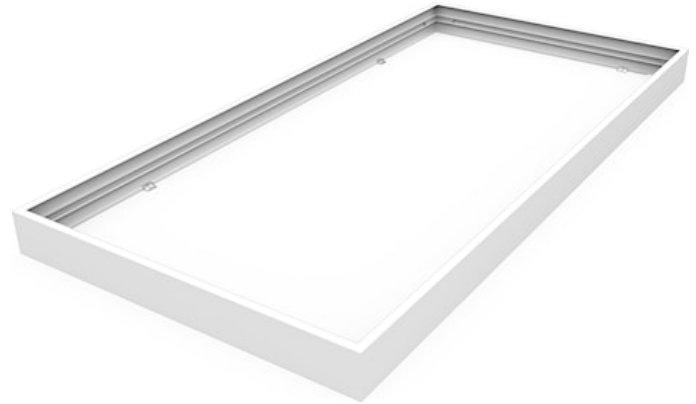

Cadre à monter pour montage saillie 1200x600x70mm

Code article 0047269

SYLVANIA

PROTM

CE UK
CA

Surface Mounting Kit for START Panel Eco, START Panel, Quantum, Quadro and Opticlip ranges. RAL9003. Height of 70 mm.

Atouts techniques

Dimensions (mm)

Photométrie

Cadre à monter pour montage saillie 1200x600x70mm

Code article 0047269

SYLVANIA

Données générales

Nom du produit	Cadre à monter pour montage saillie 1200x600x70mm
Technologie	Non - Electrical Device
Type d'accessoire	Mounting
Environnement	Intérieur
Application générale	Education, CHR (Café-Hôtel-Restaurant), Bureaux, Commerce
Classe ETIM	EC002557
Garantie	5 ans

Données physiques

Longueur (mm)	1200
Largeur (mm)	600
Hauteur (mm)	70
Poids (kg)	1.345

Emballage

Code EAN	5410288472690
Longueur simple de l'emballage (cm)	10.5
Largeur simple de l'emballage (cm)	8.0
Hauteur emballage unitaire (cm)	122.0
DUN14 (inner)	15410288472697
Unités par emballage extérieur	3
Packaging outer length / height (cm)	123.5
Packaging outer width (cm)	27.0
Profondeur boîte extérieure (cm)	12.5