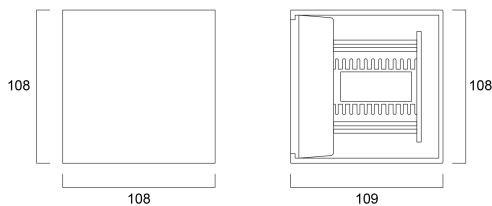

# START eco Surf Wall IP54 Up&Do 5W 2x150lm 830 Noir

Code article 0047910

**SYLVANIA**

START eco Surf Wall IP54 Up&Do 5W 2x150lm 830 Noir. Gamme d'appiques et hublots LED aux lignes épurées destinées à l'éclairage extérieur. Hautes performances : flux lumineux jusqu'à 880lm. IRC80. Disponibles en blanc chaud (3000k). Version MW disponible. Fonctionne sur une page de températures entre -20°C et +45°C. Durée de vie 30.000 heures (L70B50). Garantie 3 ans.

### Dimensions (mm)

## Emballage

Code EAN	5410288479101
Longueur simple de l'emballage (cm)	14.6
Largeur simple de l'emballage (cm)	14.6
Hauteur emballage unitaire (cm)	14.6
DUN14 (inner)	15410288479108
Unités par emballage extérieur	8
Packaging outer length / height (cm)	60.6
Packaging outer width (cm)	32.0
Profondeur boîte extérieure (cm)	16.9