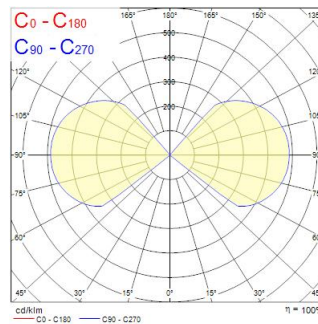

### Dimensions (mm)

### Photométrie

Distance [m]	Cone diameter [m]	Illuminance [lx]
0,5	1,22	1113
	1,13	142
		183
1,0	2,44	278
	2,26	78
		41
1,5	3,67	124
	3,39	68
		35
2,0	4,88	70
	4,51	51
		25
2,5	6,11	48
	5,63	34
		17
3,0	7,33	31
	6,76	22
		11

Distance [m] Cone diameter [m] Illuminance [lx]

— C0 - C180 (Half beam angle: 90.5°)

— C90 - C270 (Half beam angle: 101.4°)