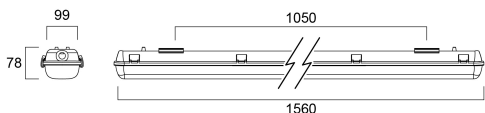

START WATERPR 1500MM BOITIER VIDE POUR TUBE LED 2X

Code article 0047925

SYLVANIA

STARTTM

START WATERPROOF HOUSING, étanche vendu vide pour tubes LED. Compatible avec les tubes LED ToLEDo™ Superia 18W et 24W et ToLEDo™ Superia Universal 16W et 24W. Disponible en 1200mm et 1500mm. Corps en polycarbonate. IMPORTANT : les luminaires ou boîtiers étanches doivent impérativement être installés sous abris (toit, auvent, casquette...).

Atouts techniques

Dimensions (mm)

Photométrie

START WATERPR 1500MM BOITIER VIDE POUR TUBE LED 2X

Code article 0047925

SYLVANIA

Données générales

Nom du produit	START WATERPR 1500MM BOITIER VIDE POUR TUBE LED 2X
Technologie	LED
Culot	G13
Corps	Polycarbonate
Montage	Installation en saillie au plafond
Type de luminaire (ouvert/fermé)	Fermé
Application générale	Logistique & Industrie
Plage de température de fonctionnement (°C)	-20°C...+40°C
Classe ETIM	EC002892
Garantie	3 ans

Données optiques

LOR (%) | 75

Caractéristiques électriques

Lampe incluse	Fixture without Lightsource
Classe de protection électrique	Classe 1

Données physiques

Finition corps	Gris
Indice de protection IP	IP65
Indice de protection IK	IK08
Finition diffuseur	Transparent
Matériau diffuseur	Polycarbonate
Longueur (mm)	1560
Largeur (mm)	99
Hauteur (mm)	78
Poids (kg)	1.38

Emballage

Code EAN	5410288479255
Longueur simple de l'emballage (cm)	158.0
Largeur simple de l'emballage (cm)	9.9
Hauteur emballage unitaire (cm)	5.2
DUN14 (inner)	15410288479252
Unités par emballage extérieur	1
Packaging outer length / height (cm)	158.0
Packaging outer width (cm)	9.9
Profondeur boite extérieure (cm)	5.2