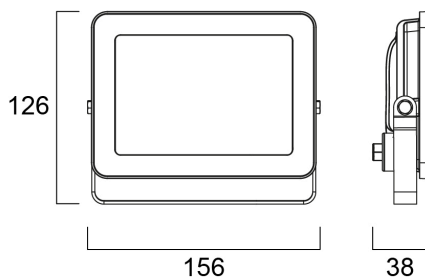

### Dimensions (mm)

## Données physiques

|   |                          |
|---|--------------------------|
| Finition corps                              | RAL 9017 - Traffic black |
| Indice de protection IP                     | IP65                     |
| Indice de protection IK                     | IK06                     |
| Longueur (mm)                               | 156                      |
| Largeur (mm)                                | 126                      |
| Hauteur (mm)                                | 38                       |
| Poids (kg)                                  | 0.545                    |
| Surface de charge du vent (m <sup>2</sup> ) | 0.025                    |

## Emballage

|                                      |                |
|--------------------------------------|----------------|
| Code EAN                             | 5410288479644  |
| Longueur simple de l'emballage (cm)  | 15.9           |
| Largeur simple de l'emballage (cm)   | 6.0            |
| Hauteur emballage unitaire (cm)      | 11.9           |
| DUN14 (inner)                        | 15410288479641 |
| Unités par emballage extérieur       | 12             |
| Packaging outer length / height (cm) | 49.8           |
| Packaging outer width (cm)           | 26.4           |
| Profondeur boîte extérieure (cm)     | 15.2           |