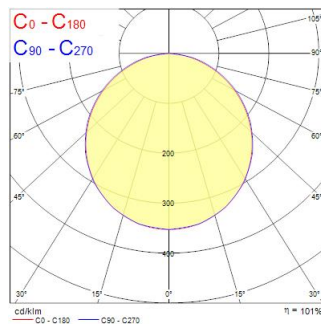

Atouts techniques

Dimensions (mm)

Photométrie

Distance [m]	Cone diameter [m]	Beam angle [°]	Illuminance [lx]
0.5	1.52 1.45	50° 50°	289 213
1.0	3.04 2.90	50° 50°	64 50
1.5	4.57 4.46	50° 50°	28 24
2.0	6.09 5.95	50° 50°	14 12
2.5	7.61 7.44	50° 50°	9 8
3.0	9.13 8.93	50° 50°	6 5

Distance [m] Cone diameter [m] Illuminance [lx]
 — C0 - C180 (Half beam angle: 113.2°)
 — C90 - C270 (Half beam angle: 113.4°)

START Panel 600x600 IP54 Multipower 1825-5100Lm 840

Code article 0047991

SYLVANIA

Données optiques

Flux lumineux luminaire (lm)	5100
Efficacité lm/W	146
Température de couleur (K)	4000
Couleur de lumière	Blanc neutre
IRC (Ra)	80
Colour Variation Initial (SDCM)	SDCM3
Beam Angle (°)	110
Type de distribution lumineuse	Symétrique
Contrôle de la luminance	< 25
Groupe de risque photobiologique	RG0