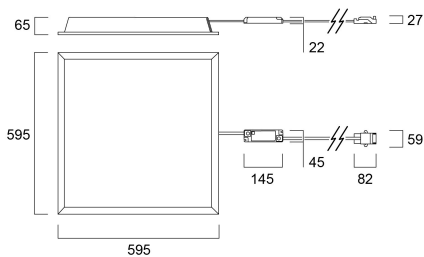

START Panel 600x600 IP54 Multipower 1825-5100Lm 840

Code article 0047991

SYLVANIA

START Panel 600x600 IP54 Multipower 1825-5100Lm 840 - Dalle rétroéclairée encastrable avec diffusion uniforme pour un éclairage confortable. Versions standard avec diffuseur opale (UGR<21) et faible éblouissement avec diffuseur prismatique (UGR<19), conformes aux recommandations de la norme EN 12 464-1. 8 flux lumineux réglables grâce à un driver permettant d'ajuster la puissance pour répondre aux divers besoins des espaces avec un luminaire unique. Haute efficacité lumineuse jusqu'à 146lm/W. Disponible en blanc chaud (3000K) ou blanc neutre (4000K). Faible scintillement <5%. IP54. Dimensions : 595x595x63 mm. Connecteur rapide et repiquable (LiLo). Accessoire pour installation en saillie disponible en option. Durée de vie : 71 000 heures (L80). Garantie 5 ans.

Atouts techniques

Dimensions (mm)

Photométrie

Distance [m]	Cone diameter [m]	Beam angle [°]	Illuminance [lx]
0.5	1.52 1.45	50° 50°	289 213
1.0	3.04 2.90	50° 50°	64 50
1.5	4.57 4.46	50° 50°	28 24
2.0	6.09 5.95	50° 50°	14 12
2.5	7.61 7.44	50° 50°	9 8
3.0	9.13 8.93	50° 50°	6 5

Distance [m] Cone diameter [m] Illuminance [lx]
 — C0 - C180 (Half beam angle: 113.2°)
 — C90 - C270 (Half beam angle: 113.4°)

START Panel 600x600 IP54 Multipower 1825-5100Lm 840

Code article 0047991

SYLVANIA

Emballage

Code EAN	5410288479910
Longueur simple de l'emballage (cm)	61.0
Largeur simple de l'emballage (cm)	7.0
Hauteur emballage unitaire (cm)	61.0
DUN14 (inner)	05410288479910
Hauteur intérieur emballage (cm)	63.0
Packaging inner width (cm)	61.5
Packaging inner depth (cm)	8.2
Unités par emballage extérieur	4
Packaging outer length / height (cm)	63.0
Packaging outer width (cm)	33.0
Profondeur boîte extérieure (cm)	65.2