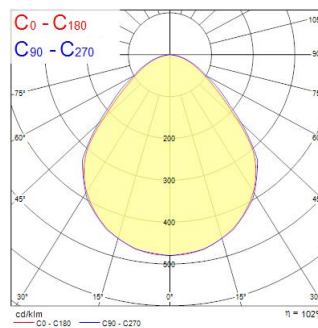

### Dimensions (mm)

### Photométrie

Distance [m]	Cone diameter [m]	Beam diameter [m]	Illuminance [lx]
0.5	1.04 1.01	0.71 0.68	2930 3050
1.0	2.09 2.01	1.42 1.36	731 763
1.5	3.13 3.02	2.13 2.04	320 338
2.0	4.17 4.02	2.84 2.72	180 191
2.5	5.21 5.04	3.55 3.44	118 124
3.0	6.26 6.04	4.26 4.14	83 86

Distance [m]      Cone diameter [m]      Illuminance [lx]  
 — C0 - C180 (Half beam angle: 90.4°)  
 — C90 - C270 (Half beam angle: 92.4°)