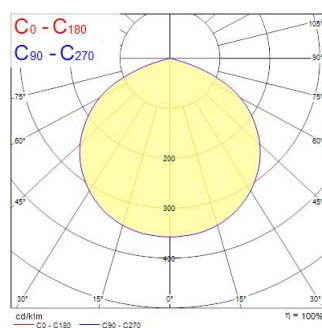

Atouts techniques

Dimensions (mm)

Photométrie

Distance [m]	Cone diameter [m]	Beam angle [°]	Illuminance [lx]
0.5	1.61	50°	636
1.0	3.23	50°	159
1.5	4.84	50°	71
2.0	6.45	50°	35
2.5	8.06	50°	18
3.0	9.68	50°	10

Distance [m] Cone diameter [m] Illuminance [lx]
 — C0 - C180 (Half beam angle: 116.4°)

START eco Flood Flat IP54 PIR 4500lm 830 Blanc

Code article 0048452

SYLVANIA

Données générales

Nom du produit	START eco Flood Flat IP54 PIR 4500lm 830 Blanc
Technologie	LED
Corps	Aluminium
Capteur de présence intégré	PIR
Application générale	Résidentiel & Consommateur
Plage de température de fonctionnement (°C)	-20°C...+40°C
Température ambiante (°C)	25
Classe ETIM	EC001744
Garantie	3 ans

Données optiques

Flux lumineux luminaire (lm)	4500
Efficacité lm/W	88
Température de couleur (K)	3000
Couleur de lumière	Blanc chaud
IRC (Ra)	80
Beam Angle (°)	110
Groupe de risque photobiologique	RG1

Caractéristiques électriques