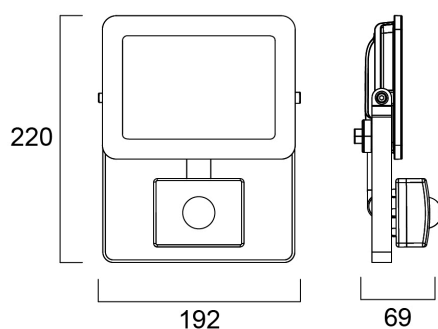

START eco Flood Flat IP54 PIR 4500lm 830 Blanc

Code article 0048452

SYLVANIA

START eco Flood Flat IP54 PIR 4500lm 830 Blanc. Gamme de projecteurs LED extérieurs extra-plats avec ou sans PIR. Corps en fonte d'aluminium moulé robuste et léger. L'étrier universel permet de monter le projecteur en applique ou en saillie et de l'incliner verticalement. Possibilité d'incliner le capteur. Pose simple et rapide grâce à l'étrier et au précâblage (1 m) prévus. Jusqu'à 100 W de puissance (version PIR jusqu'à 50 W) pour 95 lm/W d'efficacité. Disponible en 3000K et 4000K. IRC>80. Version standard IP65, version PIR IP54. Versions standards de 10 à 30W: IK06, de 50 à 100W: IK07. Version PIR de 11 à 31W: IK06 (capteur: IK05), 51W: IK07 (capteur: IK05). Température de fonctionnement : -20 à +40 °C. Durée de vie : 30 000 h (L70/B50). Garantie 3 ans. Capteur : luminosité (0 à 1 000 lux) et temporisation (10 s à 12 min) réglables.

Atouts techniques

Dimensions (mm)

Photométrie

Distance [m]	Cone diameter [m]	Beam angle [°]	Illuminance [lx]
0.5	1.61	50°	636
1.0	3.23	50°	159
1.5	4.84	50°	71
2.0	6.45	50°	35
2.5	8.06	50°	18
3.0	9.68	50°	10

Distance [m] Cone diameter [m] Illuminance [lx]
 — C0 - C180 (Half beam angle: 116.4°)

START eco Flood Flat IP54 PIR 4500lm 830 Blanc

Code article 0048452

SYLVANIA

Données générales

Nom du produit	START eco Flood Flat IP54 PIR 4500lm 830 Blanc
Technologie	LED
Corps	Aluminium
Capteur de présence intégré	PIR
Application générale	Résidentiel & Consommateur
Plage de température de fonctionnement (°C)	-20°C...+40°C
Température ambiante (°C)	25
Classe ETIM	EC001744
Garantie	3 ans

Durée de vie

Durée de vie nominale moyenne - L70 B50	30000
---	-------

Données physiques

Finition corps	RAL 9003 - Blanc de sécurité
Indice de protection IP	IP54
Indice de protection IK	IK05
Longueur (mm)	193
Largeur (mm)	216
Hauteur (mm)	70
Poids (kg)	0.85
Surface de charge du vent (m ²)	0.049