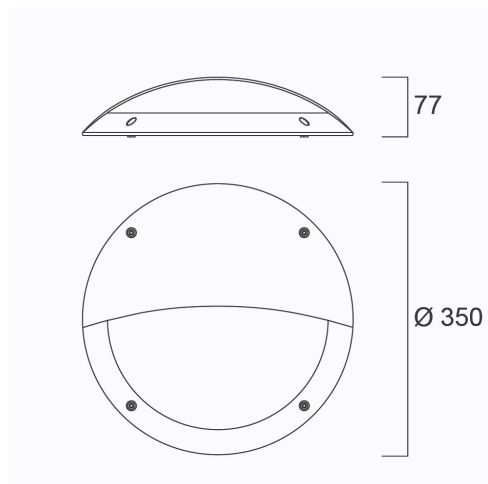

# START Surface IP66 350mm Casquette Blanc

Code article 0049032

**SYLVANIA**

**START**<sup>TM</sup>

Casquette blanche pour Start Surface IP66 diamètre 350mm.

### Dimensions (mm)

### Photométrie

Distance [m]	Cone diameter [m]	Beam diameter [m]	Beam angle [°]	Illuminance [lx]
0.5	1.48	1.48	90°	1306
1.0	2.96	2.96	90°	329
1.5	4.43	4.43	90°	151
2.0	5.91	5.91	90°	85
2.5	7.38	7.38	90°	54
3.0	8.86	8.86	90°	38

Distance [m] Cone diameter [m]  
C0 - C180 (Half beam angle: 111.8°)