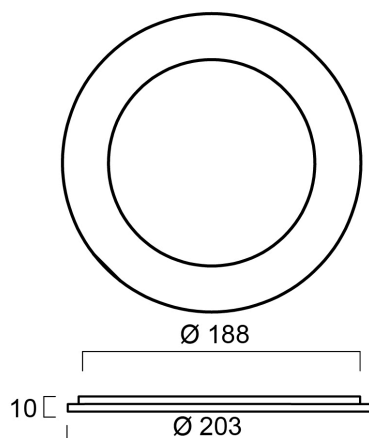

## Atouts techniques

Dimensions (mm)

Photométrie

# Interrata accessoire verre dépoli L

Code article 0049048

**SYLVANIA**

## Données physiques

Poids (kg) | 0.73

## Emballage

Code EAN	5410288490489
Longueur simple de l'emballage (cm)	20.3
Largeur simple de l'emballage (cm)	20.3
Hauteur emballage unitaire (cm)	1.0
DUN14 (inner)	15410288490486
Unités par emballage intérieur	5
Hauteur intérieur emballage (cm)	21.5
Packaging inner width (cm)	6.0
Packaging inner depth (cm)	21.5
DUN14 (outer)	25410288490483
Unités par emballage extérieur	10
Packaging outer length / height (cm)	23.0
Packaging outer width (cm)	13.5
Profondeur boîte extérieure (cm)	23.0