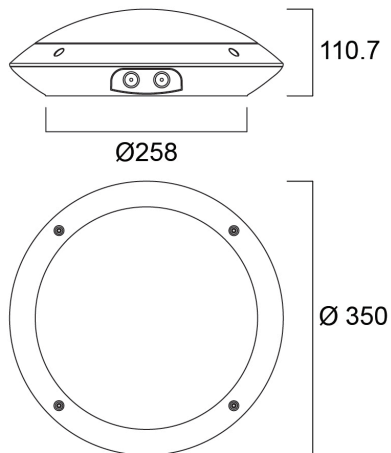

START Surface IP66 1500lm 840 IK10 DALI EM3 Blanc

Code article 0049250

SYLVANIA

STARTTM

Luminaire extérieur LED pour montage en surface, diamètre 350mm, 1500lm de flux lumineux max., consommation max. 17W, efficacité 88lm/W, température de couleur 4000K, CRI80, IP66, IK10, 60 000 heures (L70), boîtier blanc, résistant au vandalisme. Compatibilité avec les gradateurs DALI et DALI 2. Urgence intégrée, 3 heures, fournie avec des vis antivol.

Atouts techniques

Dimensions (mm)

Photométrie

Distance [m]	Cone diameter [m]	Beam diameter [m]	Illuminance [lx]
0.5	0.97	Ø1.94	210
1.0	1.94	Ø3.88	105
1.5	2.91	Ø5.82	70
2.0	3.88	Ø7.76	52.5
2.5	4.85	Ø9.70	42
3.0	5.81	Ø11.64	35

Distance [m] Cone diameter [m] Illuminance [lx]
 — C0 - C180 (Half beam angle: 88.2°)

START Surface IP66 1500lm 840 IK10 DALI EM3 Blanc

Code article 0049250

SYLVANIA

Données générales

Nom du produit	START Surface IP66 1500lm 840 IK10 DALI EM3 Blanc
Technologie	LED
Culot	N/A
Corps	Polycarbonate
Montage	Installation en saillie au plafond, Installation en saillie au mur
Capteur de présence intégré	NONE
Environnement	Intérieur/extérieur
Application générale	CHR (Café-Hôtel- Restaurant)
Plage de température de fonctionnement (°C)	25°C...+25°C
Température ambiante (°C)	25
Classe ETIM	EC002892
Garantie	5 ans

Emballage

Code EAN	5410288492506
Longueur simple de l'emballage (cm)	40.0
Largeur simple de l'emballage (cm)	40.0
Hauteur emballage unitaire (cm)	11.0
DUN14 (inner)	05410288492506
Unités par emballage extérieur	1
Packaging outer length / height (cm)	40.0
Packaging outer width (cm)	40.0
Profondeur boîte extérieure (cm)	11.0