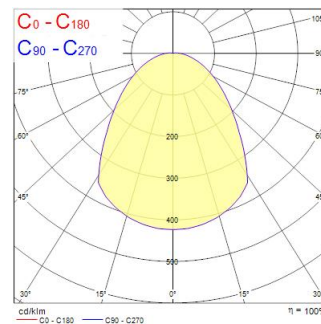

Atouts techniques

Dimensions (mm)

Photométrie

Distance [m]	Cone diameter [m]	Beam diameter [m]	Illuminance [lx]
0.5	0.97	Ø1.94	210
1.0	1.94	Ø3.88	105
1.5	2.91	Ø5.82	70
2.0	3.88	Ø7.76	52.5
2.5	4.85	Ø9.70	42
3.0	5.81	Ø11.64	35

Distance [m] Cone diameter [m] Illuminance [lx]
 — C0 - C180 (Half beam angle: 88.2°)

START Surface IP66 1500lm 840 IK10 DALI EM3 Blanc

Code article 0049250

SYLVANIA

Données générales

Nom du produit	START Surface IP66 1500lm 840 IK10 DALI EM3 Blanc
Technologie	LED
Culot	N/A
Corps	Polycarbonate
Montage	Installation en saillie au plafond, Installation en saillie au mur
Capteur de présence intégré	NONE
Environnement	Intérieur/extérieur
Application générale	CHR (Café-Hôtel- Restaurant)
Plage de température de fonctionnement (°C)	25°C...+25°C
Température ambiante (°C)	25
Classe ETIM	EC002892
Garantie	5 ans

Données optiques

Flux lumineux luminaire (lm)	1500
Efficacité lm/W	89
LOR (%)	100
Température de couleur (K)	4000
Code couleur	840
Couleur de lumière	Blanc neutre
IRC (Ra)	80
Colour Variation Initial (SDCM)	SDCM6
Chromaticité réglable	Non
Beam Angle (°)	120
Contrôle de la luminance	< 25
Groupe de risque photobiologique	RG0
Maintien du flux à la fin de la durée de vie nominale (lm)	70
Luminous flux (emergency) (lm)	124