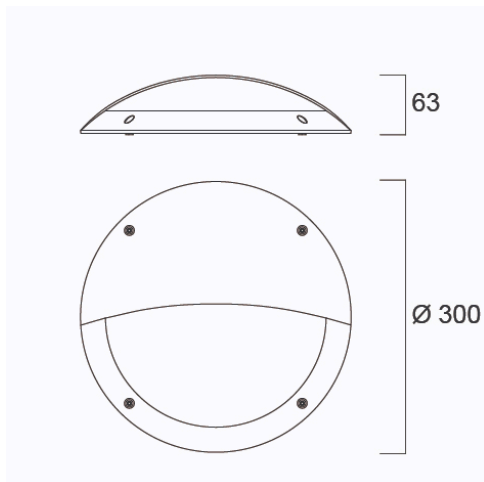

START SURFACE IP66 Casquette Noire

Code article 0049342

SYLVANIA

STARTTM

Casquette noire pour Start Surface IP66 diamètre 300

Atouts techniques

Dimensions (mm)

Photométrie

START SURFACE IP66 Casquette Noire

Code article 0049342

SYLVANIA

Données générales

Nom du produit	START SURFACE IP66 Casquette Noire
Technologie	Non - Electrical Device
Type d'accessoire	Decorative
Corps	Polycarbonate
Environnement	Intérieur/extérieur
Application générale	CHR (Café-Hôtel- Restaurant)
Classe ETIM	EC002557
Numéro virtuel FI	4274706
Numéro virtuel SE	7505136
Garantie	5 ans

Données physiques

Finition corps	RAL 9011 - Noir graphite
Poids (kg)	0.155

Emballage

Code EAN	5410288493428
Longueur simple de l'emballage (cm)	30.2
Largeur simple de l'emballage (cm)	30.5
Hauteur emballage unitaire (cm)	7.5
DUN14 (inner)	15410288493425
Unités par emballage extérieur	8
Packaging outer length / height (cm)	63.0
Packaging outer width (cm)	32.0
Profondeur boîte extérieure (cm)	31.0