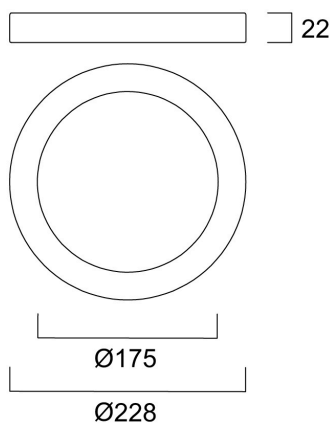

# BRUSHED CHROME BEZEL 228

Code article 0053154

**SYLVANIA**

**START**<sup>TM</sup>

CE UK  
CA

Brushed Chrome bezel as an optional accessory for START Downlight 5in1 . Can be attached to the product in a few seconds with the help of the twist and lock mechanism

### Dimensions (mm)

## Données physiques

Hauteur (mm)	22
Diamètre nominal produit (mm)	228
Poids (kg)	0.153

## Emballage

Code EAN	5410288531540
Longueur simple de l'emballage (cm)	23.3
Largeur simple de l'emballage (cm)	2.7
Hauteur emballage unitaire (cm)	23.3
DUN14 (inner)	15410288531547
Unités par emballage extérieur	32
Packaging outer length / height (cm)	48.1
Packaging outer width (cm)	23.7
Profondeur boîte extérieure (cm)	49.2