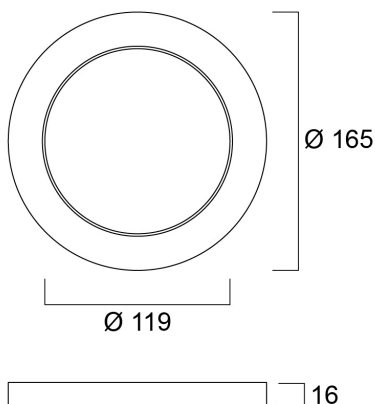

# Black Bezel 165

Code article 0053437

**SYLVANIA**

**START**<sup>TM</sup>

Black bezel as an optional accessory for START eco Downlight 5in1 (compatible SKUs of 0053412, 0053413). Can be attached to the product in a few seconds with the help of the magnetic design.

### Dimensions (mm)

### Données physiques

Longueur (mm)	165
Largeur (mm)	165
Hauteur (mm)	16
Poids (kg)	0.085

## Emballage

Code EAN	5410288534374
Longueur simple de l'emballage (cm)	17.1
Largeur simple de l'emballage (cm)	17.1
Hauteur emballage unitaire (cm)	2.0
DUN14 (inner)	15410288534371
Unités par emballage extérieur	40
Packaging outer length / height (cm)	36.0
Packaging outer width (cm)	22.5
Profondeur boîte extérieure (cm)	36.0