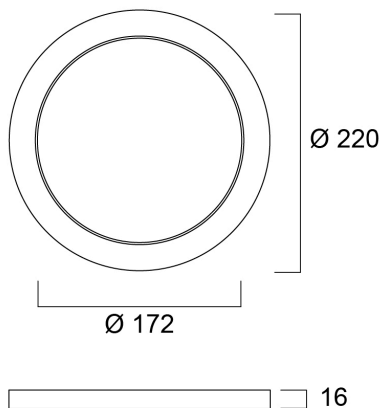

# START eco Downlight 5in1 55-175 anneau noir

Code article 0053438

**SYLVANIA**

**START**<sup>TM</sup>

Accessoire pour Start Eco Downlight 5in1 55-175mm - Anneau noir

### Dimensions (mm)

### Données physiques

Longueur (mm)	220
Largeur (mm)	220
Hauteur (mm)	16
Poids (kg)	0.12

## Emballage

Code EAN	5410288534381
Longueur simple de l'emballage (cm)	22.4
Largeur simple de l'emballage (cm)	22.4
Hauteur emballage unitaire (cm)	2.0
DUN14 (inner)	15410288534388
Unités par emballage extérieur	20
Packaging outer length / height (cm)	46.5
Packaging outer width (cm)	22.5
Profondeur boîte extérieure (cm)	24.0