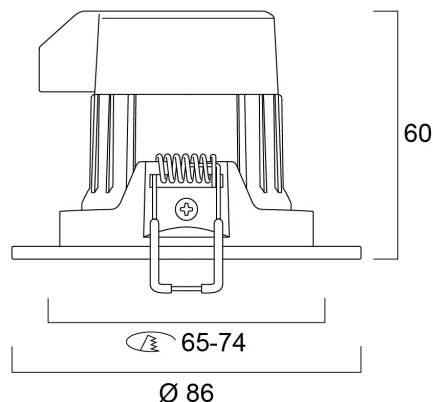

START SPOT LED IP65 540LM 3000K

Code article 0053545

SYLVANIA

Spot encastré LED 6W ou 7W. Flux lumineux : jusqu'à 525lm. Disponible en 3000K et 4000K - IRC>80. Version IP20 orientable à 30°. Durée de vie : 30.000 heures.

Atouts techniques

Dimensions (mm)

Photométrie

Distance [m]	Cone diameter [m]	Beam angle [°]	Beam angle [°]	Illuminance [lx]
0.5	1.18	50°	48°	696
1.0	2.37	50°	48°	174
1.5	3.55	50°	48°	78
2.0	4.73	50°	48°	44
2.5	5.92	50°	48°	28
3.0	7.10	50°	48°	19

Distance [m] Cone diameter [m] Illuminance [lx]
C0 - C180 (Half beam angle: 96.6°)

START SPOT LED IP65 540LM 3000K

Code article 0053545

SYLVANIA

Données générales

Nom du produit	START SPOT LED IP65 540LM 3000K
Technologie	LED
Corps	Polycarbonate
Montage	Installation encastrée au plafond
Application générale	Résidentiel & Consommateur
Plage de température de fonctionnement (°C)	-10°C...+40°C
Température ambiante (°C)	25
Classe ETIM	EC001744
Numéro virtuel FI	4170526
Numéro virtuel SE	7467947
Garantie	3 ans

START SPOT LED IP65 540LM 3000K

Code article 0053545

SYLVANIA

Emballage

Code EAN	5410288535456
Longueur simple de l'emballage (cm)	9.0
Largeur simple de l'emballage (cm)	7.5
Hauteur emballage unitaire (cm)	9.0
DUN14 (inner)	15410288535453
Unités par emballage intérieur	6
Hauteur intérieur emballage (cm)	28.5
Packaging inner width (cm)	9.0
Packaging inner depth (cm)	19.0
DUN14 (outer)	25410288535450
Unités par emballage extérieur	48
Packaging outer length / height (cm)	38.0
Packaging outer width (cm)	30.0
Profondeur boîte extérieure (cm)	40.5