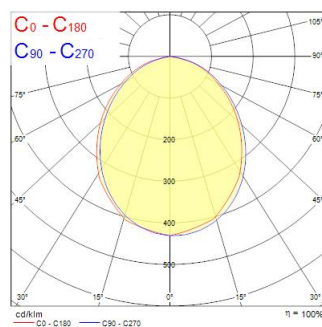

Atouts techniques

Dimensions (mm)

Photométrie

Distance [m]	Cone diameter [m]	Beam angle [°]	Beam angle [°]	Illuminance [lx]
0.5	1.18	50°	48°	696
1.0	2.37	50°	48°	174
1.5	3.55	50°	48°	78
2.0	4.73	50°	48°	44
2.5	5.92	50°	48°	28
3.0	7.10	50°	48°	19

Distance [m] Cone diameter [m] Illuminance [lx]
C0 - C180 (Half beam angle: 96.6°)

START SPOT LED IP65 540LM 3000K

Code article 0053545

SYLVANIA

Données générales

Nom du produit	START SPOT LED IP65 540LM 3000K
Technologie	LED
Corps	Polycarbonate
Montage	Installation encastrée au plafond
Application générale	Résidentiel & Consommateur
Plage de température de fonctionnement (°C)	-10°C...+40°C
Température ambiante (°C)	25
Classe ETIM	EC001744
Numéro virtuel FI	4170526
Numéro virtuel SE	7467947
Garantie	3 ans

Données optiques

Flux lumineux luminaire (lm)	540
Efficacité lm/W	83
LOR (%)	100
Température de couleur (K)	3000
Couleur de lumière	Blanc chaud
IRC (Ra)	80
Colour Variation Initial (SDCM)	SDCM6
Chromaticité réglable	Non
Beam Angle (°)	100
Type de distribution lumineuse	Directe
Contrôle de la luminance	< 33
Groupe de risque photobiologique	RG0

Durée de vie

Durée de vie nominale moyenne - L70 B50	25000
---	-------

Données physiques

Finition corps	Blanc
Indice de protection IP	IP65/20
Indice de protection IK	IK03
Finition diffuseur	Opale
Matériau diffuseur	PMMA Acrylique
Longueur (mm)	86
Largeur (mm)	86
Hauteur (mm)	60
Diamètre nominal produit (mm)	86
Poids (kg)	0.076
Hauteur d'installation libre (mm)	60