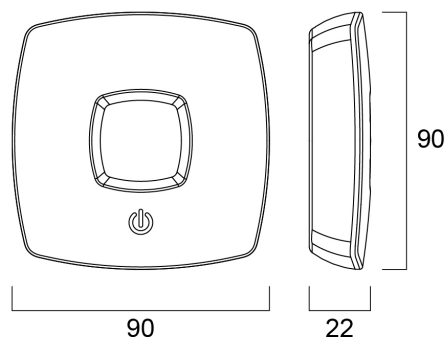

### Dimensions (mm)

## Données physiques

Indice de protection IP	IP20
Indice de protection IK	IK03
Longueur (mm)	90
Largeur (mm)	90
Hauteur (mm)	21
Poids (kg)	0.205

## Emballage

Code EAN	5410288536446
Longueur simple de l'emballage (cm)	31.5
Largeur simple de l'emballage (cm)	20.0
Hauteur emballage unitaire (cm)	3.5
DUN14 (inner)	15410288536443
Unités par emballage intérieur	6
Hauteur intérieur emballage (cm)	32.5
Packaging inner width (cm)	18.5
Packaging inner depth (cm)	22.0
DUN14 (outer)	25410288536440
Unités par emballage extérieur	24
Packaging outer length / height (cm)	39.0
Packaging outer width (cm)	34.5
Profondeur boite extérieure (cm)	46.5