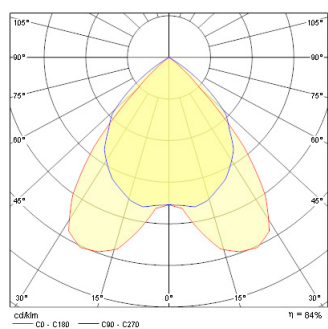

T16 SM 2x28W G5

Code article 0054782

SYLVANIA

Atouts techniques

Photométrie

Distance [m]	Cone diameter [m]	Illuminance [lx]
0.5	0.00	1415 E0° E10° E20°
1.0	0.00	354 E0° E10° E20°
1.5	0.00	158 E0° E10° E20°
2.0	0.00	89 E0° E10° E20°
2.5	0.00	58 E0° E10° E20°
3.0	0.00	44 E0° E10° E20°

Données optiques

LOR (%)	84
Température de couleur (K)	3000
Couleur de lumière	Blanc chaud
Chromaticité réglable	Non
Type de distribution lumineuse	Directe

Caractéristiques électriques

Lampe incluse	0002766
Puissance (W)	56
Classe de protection électrique	Classe 1
Type d'appareillage	Ballast électronique
Montage de l'appareillage	Intégral
Classe d'efficacité énergétique (A->G) de la source lumineuse contenue	F
Fréquence nominale (Hz)	50/60Hz

Données physiques

Finition corps	Blanc
Indice de protection IP	IP20
Indice de protection IK	IK07
Longueur (mm)	1305
Largeur (mm)	282
Hauteur (mm)	52
Poids (kg)	3.96

Emballage

Code EAN	5410288547824
Longueur simple de l'emballage (cm)	132.0
Largeur simple de l'emballage (cm)	6.5
Hauteur emballage unitaire (cm)	30.0
DUN14 (inner)	05410288547824
Unités par emballage extérieur	1
Packaging outer length / height (cm)	132.0
Packaging outer width (cm)	6.5
Profondeur boîte extérieure (cm)	30.0