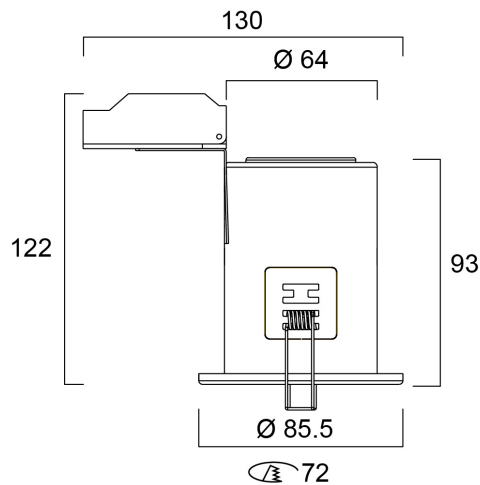

SylFire GU10 IP20 Fixed WHT

Code article 0059776

SYLVANIA

START

Spot encastré ignifugé à utiliser avec la lampe spot RefLED GU10 Ø50mm - spot GU10 non inclus. Corps en acier, anneau circulaire en finition blanche RAL9016, fixe (non réglable), degré de protection IP20, classe II, dimensions extérieures (y compris le boîtier de câblage) : Ø86*122mm, découpe Ø72mm. Classement au feu 30, 60, 90 minutes. Convient uniquement à une utilisation à l'intérieur.

Atouts techniques

Dimensions (mm)

Photométrie

SylFire GU10 IP20 Fixed WHT

Code article 0059776

SYLVANIA

Données générales

Nom du produit	SylFire GU10 IP20 Fixed WHT
Technologie	Light Source Not Integrated
Culot	GU10
Application générale	Résidentiel & Consommateur
Classe ETIM	EC001744
Garantie	3 ans

Données physiques

Finition corps	RAL 9016 - Blanc signalisation
Indice de protection IP	IP20
Indice de protection IK	IK03
Hauteur (mm)	122
Diamètre nominal produit (mm)	86
Poids (kg)	0.242
Hauteur d'installation libre (mm)	122

Emballage

Code EAN	5410288597768
Longueur simple de l'emballage (cm)	12.0
Largeur simple de l'emballage (cm)	10.0
Hauteur emballage unitaire (cm)	13.5
DUN14 (inner)	15410288597765
Unités par emballage extérieur	40
Packaging outer length / height (cm)	62.0
Packaging outer width (cm)	29.0
Profondeur boîte extérieure (cm)	42.0