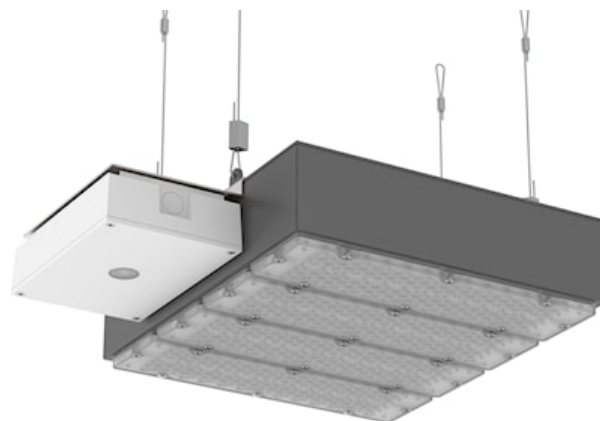

Kubixx EM Kit Escape Route

Code article 0062183

SYLVANIA

PROTM

Le KubiXx EM Kit Escape Route permet une conversion simple d'un luminaire High Bay en un KIT de luminaire de secours à LED autonome de haute performance, adapté aux voies d'évacuation et fournissant une puissance de secours nominale de 3 heures. Autotest avec capacité de contrôle DALI. Fourni avec tous les accessoires de montage.

Atouts techniques

Dimensions (mm)

Photométrie

Données générales

Nom du produit	Kubixx EM Kit Escape Route
Technologie	Emergency Pack
Type d'accessoire	Other
Montage	Suspendu
Capteur de présence intégré	NONE
Application générale	Logistique & Industrie
Classe ETIM	EC000471
Garantie	5 ans

Données optiques

Flux lumineux luminaire (lm)	200
IRC (Ra)	75
Groupe de risque photobiologique	RG1
Luminous flux (emergency) (lm)	200

Caractéristiques électriques

Secours durée (hrs)	3
Classe de protection électrique	Classe 2