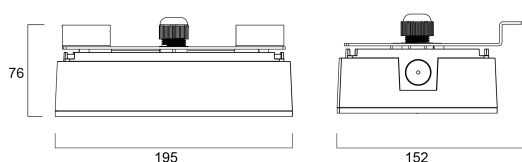

Kubixx EM Kit Escape Route

Code article 0062183

SYLVANIA

PROTM

Le KubiXx EM Kit Escape Route permet une conversion simple d'un luminaire High Bay en un KIT de luminaire de secours à LED autonome de haute performance, adapté aux voies d'évacuation et fournissant une puissance de secours nominale de 3 heures. Autotest avec capacité de contrôle DALI. Fourni avec tous les accessoires de montage.

Atouts techniques

Dimensions (mm)

Photométrie

Données générales

Nom du produit	Kubixx EM Kit Escape Route
Technologie	Emergency Pack
Type d'accessoire	Other
Montage	Suspendu
Capteur de présence intégré	NONE
Application générale	Logistique & Industrie
Classe ETIM	EC000471
Garantie	5 ans

Kubixx EM Kit Escape Route

Code article 0062183

SYLVANIA

Données physiques

Indice de protection IP	IP65
Indice de protection IK	IK03
Longueur (mm)	197
Largeur (mm)	155
Hauteur (mm)	74
Poids (kg)	1.3

Emballage

Code EAN	5410288621838
Longueur simple de l'emballage (cm)	25.0
Largeur simple de l'emballage (cm)	19.0
Hauteur emballage unitaire (cm)	20.0
DUN14 (inner)	05410288621838
Unités par emballage extérieur	1
Packaging outer length / height (cm)	250.0
Packaging outer width (cm)	190.0
Profondeur boîte extérieure (cm)	200.0