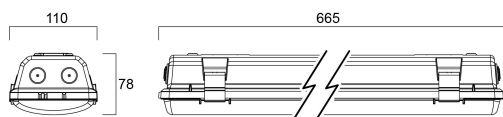

# Start Waterproof T 600 IP65 2450lm 840

Code article 0067942

**SYLVANIA**

Gamme de luminaire LED étanche mono (S) ou duo (T) 600mm, 1200mm ou 1500mm (600mm duo uniquement). Hautes performances : jusqu'à 135lm/W . Disponible en 4000K et 6500K. Groupe de risque photobiologique: RG0 pour versions 4000K et RG1 pour versions 6500K. Disponible avec ou sans connecteur rapide (Stucchi). Disponible en versions DALI, SylSmart (gestion d'éclairage sans fil) ou avec détecteur de présence pour encore plus d'économies d'énergie. Taux de distorsion harmonique <25%, facteur de puissance >0,90. **IMPORTANT** : les luminaires étanches doivent impérativement être installés sous abris (toit, auvent, casquette...). Durée de vie de 60.000 heures (L80B10). Garantie : 5 ans.

### Dimensions (mm)