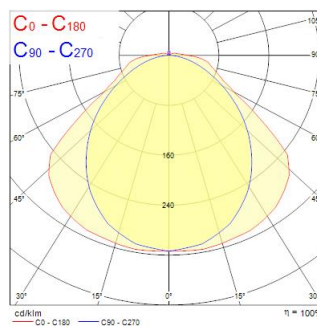

Photométrie

Distance [m]	Cone diameter [m]	Beam angle [°]	Illuminance [lx]
0.5	1.17 1.83	80° 80°	3034 1921
1.0	2.33 3.67	80° 80°	763 480
1.5	3.50 4.60	80° 80°	339 257
2.0	4.67 6.14	80° 80°	191 145
2.5	5.83 7.67	80° 80°	122 93
3.0	7.00 9.20	80° 80°	88 67

Distance [m]   Cone diameter [m]   Illuminance [lx]
— C0 - C180 (Half beam angle: 113.9°)
— C90 - C270 (Half beam angle: 98.9°)