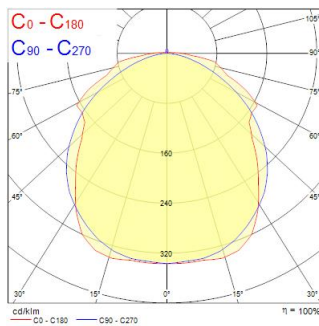

Atouts techniques

Dimensions (mm)

Photométrie

Distance (m)	Cone diameter (m)	Beam diameter (m)	Illuminance (lx)
0.5	1.40 1.25	0.70 0.625	3709 383
1.0	2.80 2.51	1.40 1.25	927 154
1.5	4.21 3.76	2.10 1.88	411 81
2.0	5.61 5.01	2.80 2.51	232 38
2.5	7.01 6.26	3.50 3.13	146 18
3.0	8.41 7.52	4.20 3.76	103 13

Distance (m) Cone diameter (m) Illuminance (lx)
 — C0 - C180 (Half beam angle: 102.0°)
 — C90 - C270 (Half beam angle: 108.0°)

Start Waterproof S 1200 IP65 MW 2800lm 840

Code article 0067949

SYLVANIA

Données générales

Données optiques

Flux lumineux luminaire (lm)	2750
Efficacité lm/W	110
Température de couleur (K)	4000
Couleur de lumière	Blanc neutre
IRC (Ra)	80
Contrôle de la luminance	< 26
Groupe de risque photobiologique	RG0