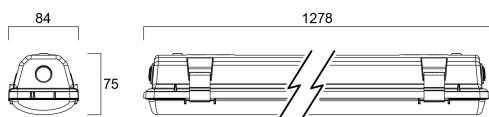

Start Waterproof S 1200 IP65 MW 2800lm 840

Code article 0067949

SYLVANIA

Gamme de luminaire LED étanche mono (S) ou duo (T) 600mm, 1200mm ou 1500mm (600mm duo uniquement). Hautes performances : jusqu'à 135lm/W . Disponible en 4000K et 6500K. Groupe de risque photobiologique: RG0 pour versions 4000K et RG1 pour versions 6500K. Disponible avec ou sans connecteur rapide (Stucchi). Disponible en versions DALI, SylSmart (gestion d'éclairage sans fil) ou avec détecteur de présence pour encore plus d'économies d'énergie. Taux de distorsion harmonique <25%, facteur de puissance >0,90. **IMPORTANT** : les luminaires étanches doivent impérativement être installés sous abris (toit, auvent, casquette...). Durée de vie de 60.000 heures (L80B10). Garantie : 5 ans.

Atouts techniques

Dimensions (mm)

Photométrie

Distance (m)	Cone diameter (m)	Beam diameter (m)	Illuminance (lx)
0.5	1.40 1.25	0.70 0.625	3709 383
1.0	2.80 2.51	1.40 1.25	927 154
1.5	4.21 3.76	2.10 1.88	411 81
2.0	5.61 5.01	2.80 2.51	232 38
2.5	7.01 6.26	3.50 3.13	146 18
3.0	8.41 7.52	4.20 3.76	103 13

Distance (m) Cone diameter (m) Illuminance (lx)
 — C0 - C180 (Half beam angle: 102.0°)
 — C90 - C270 (Half beam angle: 108.0°)

Start Waterproof S 1200 IP65 MW 2800lm 840

Code article 0067949

SYLVANIA

Données générales

Données physiques

Finition corps	Gris
Indice de protection IP	IP65
Indice de protection IK	IK08
Finition diffuseur	Transparent
Matériau diffuseur	Polycarbonate
Longueur (mm)	1278
Largeur (mm)	84
Hauteur (mm)	75
Poids (kg)	1.65