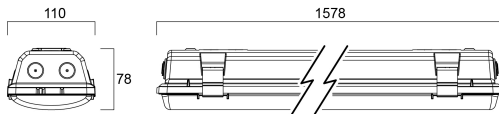

Start Waterproof T 1500 IP65 7050lm 840

Code article 0067956

SYLVANIA

Gamme de luminaire LED étanche mono (S) ou duo (T) 600mm, 1200mm ou 1500mm (600mm duo uniquement). Hautes performances : jusqu'à 135lm/W . Disponible en 4000K et 6500K. Groupe de risque photobiologique: RG0 pour versions 4000K et RG1 pour versions 6500K. Disponible avec ou sans connecteur rapide (Stucchi). Disponible en versions DALI, SylSmart (gestion d'éclairage sans fil) ou avec détecteur de présence pour encore plus d'économies d'énergie. Taux de distorsion harmonique <25%, facteur de puissance >0,90. **IMPORTANT** : les luminaires étanches doivent impérativement être installés sous abris (toit, auvent, casquette...). Durée de vie de 60.000 heures (L80B10). Garantie : 5 ans.

Atouts techniques

Dimensions (mm)

Photométrie

Distance [m]	Cone diameter [m]	Illuminance [lx]
0.5	1.14 1.55	9055 E/C90 48.8° 1299 E/C90 87.2° 174
1.0	2.28 3.10	2266 E/C90 48.8° 525 E/C90 87.2° 150
1.5	3.43 4.66	1027 E/C90 48.8° 361 E/C90 87.2° 95
2.0	4.57 6.21	567 E/C90 48.8° 251 E/C90 87.2° 68
2.5	5.71 7.76	363 E/C90 48.8° 165 E/C90 87.2° 45
3.0	6.85 9.31	262 E/C90 48.8° 121 E/C90 87.2° 33

Distance [m] Cone diameter [m] Illuminance [lx]
 — C0 - C180 (Half beam angle: 114.4°)
 — C90 - C270 (Half beam angle: 97.6°)

Start Waterproof T 1500 IP65 7050lm 840

Code article 0067956

SYLVANIA

Données générales

Données physiques

Finition corps	Gris
Indice de protection IP	IP65
Indice de protection IK	IK08
Finition diffuseur	Transparent
Matériau diffuseur	Polycarbonate
Longueur (mm)	1578
Largeur (mm)	110
Hauteur (mm)	78
Poids (kg)	2.42