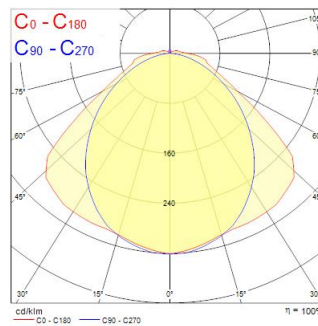

Atouts techniques

Dimensions (mm)

Photométrie

Distance [m]	Cone diameter [m]	Illuminance [lx]
0.5	1.14 1.55	9055 E/C90 48.8° 1299 E/C90 87.2° 174
1.0	2.28 3.10	2266 E/C90 48.8° 525 E/C90 87.2° 150
1.5	3.43 4.66	1027 E/C90 48.8° 361 E/C90 87.2° 95
2.0	4.57 6.21	567 E/C90 48.8° 251 E/C90 87.2° 68
2.5	5.71 7.76	363 E/C90 48.8° 165 E/C90 87.2° 45
3.0	6.85 9.31	262 E/C90 48.8° 121 E/C90 87.2° 33

Distance [m] Cone diameter [m] Illuminance [lx]
 — C0 - C180 (Half beam angle: 114.4°)
 — C90 - C270 (Half beam angle: 97.6°)

Start Waterproof T 1500 IP65 7050lm 840

Code article 0067956

SYLVANIA

Données générales

Données optiques

Flux lumineux luminaire (lm)	7050
Efficacité lm/W	122
Température de couleur (K)	4000
Couleur de lumière	Blanc neutre
IRC (Ra)	80
Contrôle de la luminance	< 26
Groupe de risque photobiologique	RG0