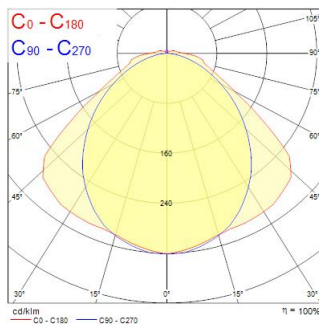

Atouts techniques

Dimensions (mm)

Photométrie

Distance [m]	Cone diameter [m]	E171 E1000 E100	9085 483° 1299 57.2°
0.5	1.14 1.55		
1.0	2.28 3.10		2286 483° 525 57.2°
1.5	3.43 4.66		1027 483° 144 57.2°
2.0	4.57 6.21		567 483° 81 57.2°
2.5	5.71 7.76		363 483° 53 57.2°
3.0	6.85 9.31		262 483° 38 57.2°

Distance [m] Cone diameter [m] Illuminance [lx]

— C0 - C180 (Half beam angle: 154.4°)
— C90 - C270 (Half beam angle: 97.6°)

Start Waterproof T 1500 IP65 DALI 7100lm 840

Code article 0067960

SYLVANIA

Données générales

Données optiques

Flux lumineux luminaire (lm)	7050
Efficacité lm/W	122
Température de couleur (K)	4000
Couleur de lumière	Blanc neutre
IRC (Ra)	80
Contrôle de la luminance	< 26
Groupe de risque photobiologique	RG0