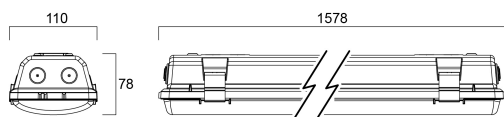

Start Waterproof T 1500 IP65 DALI 7100lm 840

Code article 0067960

SYLVANIA

Gamme de luminaire LED étanche mono (S) ou duo (T) 600mm, 1200mm ou 1500mm (600mm duo uniquement). Hautes performances : jusqu'à 135lm/W . Disponible en 4000K et 6500K. Groupe de risque photobiologique: RG0 pour versions 4000K et RG1 pour versions 6500K. Disponible avec ou sans connecteur rapide (Stucchi). Disponible en versions DALI, SylSmart (gestion d'éclairage sans fil) ou avec détecteur de présence pour encore plus d'économies d'énergie. Taux de distorsion harmonique <25%, facteur de puissance >0,90. **IMPORTANT** : les luminaires étanches doivent impérativement être installés sous abris (toit, auvent, casquette...). Durée de vie de 60.000 heures (L80B10). Garantie : 5 ans.

Atouts techniques

Dimensions (mm)

Photométrie

Distance [m]	Cone diameter [m]	E171 E1000 E100	9085 483° 1299 57.2°
0.5	1.14 1.55		
1.0	2.28 3.10		2286 483° 525 57.2°
1.5	3.43 4.66		1027 483° 144 57.2°
2.0	4.57 6.21		567 483° 81 57.2°
2.5	5.71 7.76		363 483° 53 57.2°
3.0	6.85 9.31		262 483° 38 57.2°

Distance [m] Cone diameter [m] Illuminance [lx]

— C0 - C180 (Half beam angle: 154.4°)
— C90 - C270 (Half beam angle: 97.6°)

Start Waterproof T 1500 IP65 DALI 7100lm 840

Code article 0067960

SYLVANIA

Données générales

Données physiques

Finition corps	Gris
Indice de protection IP	IP65
Indice de protection IK	IK08
Finition diffuseur	Transparent
Matériau diffuseur	Polycarbonate
Longueur (mm)	1578
Largeur (mm)	110
Hauteur (mm)	78
Poids (kg)	2.42