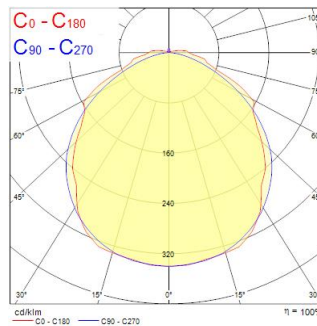

Atouts techniques

Dimensions (mm)

Photométrie

Distance [m]	Cone diameter [m]	Beam angle [°]	Illuminance [lx]
0.5	1.39 1.37	50° 54.3° 59°	503 540 599
1.0	2.78 2.75	50° 54.3° 59°	126 138 150
1.5	4.17 4.10	50° 54.3° 59°	53 58 63
2.0	5.57 5.47	50° 54.3° 59°	30 33 36
2.5	6.96 6.83	50° 54.3° 59°	21 23 25
3.0	8.35 8.20	50° 54.3° 59°	15 16 18

Distance [m] Cone diameter [m] Illuminance [lx]
 — C0 - C180 (Half beam angle: 107.6°)
 — C90 - C270 (Half beam angle: 108.6°)

START Waterproof Single 1500 IP65 EM 4000lm 840

Code article 0067961

SYLVANIA

Données optiques

Flux lumineux luminaire (lm)	3950
Efficacité lm/W	107
Température de couleur (K)	4000
Couleur de lumière	Blanc neutre
IRC (Ra)	80
Contrôle de la luminance	< 25
Groupe de risque photobiologique	RG0