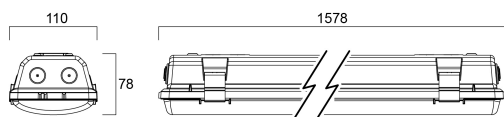

START Waterproof T 1500 HO IP65 8500lm 840

Code article 0068084

SYLVANIA

Gamme de luminaire LED étanche mono (S) ou duo (T) 600mm, 1200mm ou 1500mm (600mm duo uniquement). Hautes performances : jusqu'à 135lm/W . Disponible en 4000K et 6500K. Groupe de risque photobiologique: RG0 pour versions 4000K et RG1 pour versions 6500K. Disponible avec ou sans connecteur rapide (Stucchi). Disponible en versions DALI, SylSmart (gestion d'éclairage sans fil) ou avec détecteur de présence pour encore plus d'économies d'énergie. Taux de distorsion harmonique <25%, facteur de puissance >0,90. **IMPORTANT** : les luminaires étanches doivent impérativement être installés sous abris (toit, auvent, casquette...). Durée de vie de 60.000 heures (L80B10). Garantie : 5 ans.

Atouts techniques

Dimensions (mm)

Photométrie

Distance [m]	Cone diameter [m]	Beam angle [°]	Illuminance [lx]
0.5	1.15 1.54	43° 57°	1103 264
1.0	2.29 3.08	43° 57°	273 105
1.5	3.44 4.62	43° 57°	123 70
2.0	4.59 6.16	43° 57°	69 58
2.5	5.73 7.70	43° 57°	44 38
3.0	6.88 9.24	43° 57°	31 25

Distance [m] Cone diameter [m] Illuminance [lx]
 — C0 - C180 (Half beam angle: 114.0°)
 — C90 - C270 (Half beam angle: 97.0°)

START Waterproof T 1500 HO IP65 8500lm 840

Code article 0068084

SYLVANIA

Données générales

Données physiques

Indice de protection IP	IP65
Indice de protection IK	IK08
Matériau diffuseur	Polycarbonate résistant aux UV
Longueur (mm)	1578
Largeur (mm)	110
Hauteur (mm)	78
Poids (kg)	2.49

Emballage