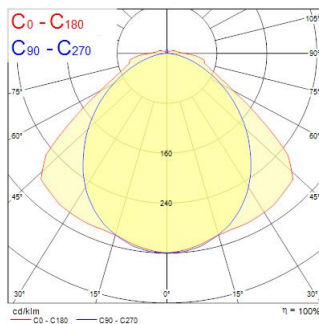

Atouts techniques

Dimensions (mm)

Photométrie

Distance [m]	Cone diameter [m]	Beam angle [°]	Illuminance [lx]
0.5	1.15 1.54	43° 57°	1103 264
1.0	2.29 3.08	43° 57°	273 105
1.5	3.44 4.62	43° 57°	123 70
2.0	4.59 6.16	43° 57°	69 58
2.5	5.73 7.70	43° 57°	44 38
3.0	6.88 9.24	43° 57°	31 25

Distance [m] Cone diameter [m] Illuminance [lx]
 — C0 - C180 (Half beam angle: 114.0°)
 — C90 - C270 (Half beam angle: 97.0°)

START Waterproof T 1500 HO IP65 8500lm 840

Code article 0068084

SYLVANIA

Données générales

Données optiques

Flux lumineux luminaire (lm)	8500
Efficacité lm/W	135
Température de couleur (K)	4000
Couleur de lumière	Blanc neutre
IRC (Ra)	80
Colour Variation Initial (SDCM)	SDCM5
Beam Angle (°)	100
Groupe de risque photobiologique	RG1