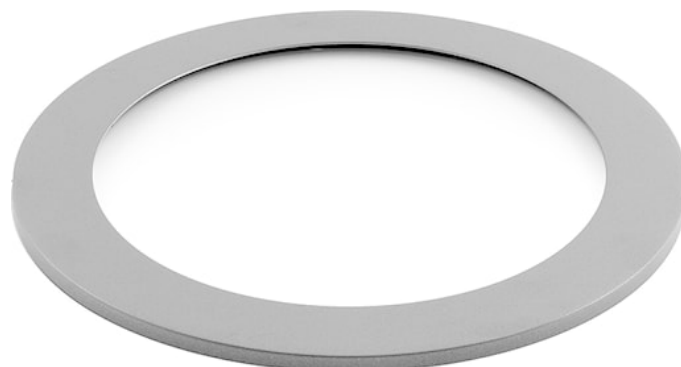

Acc. 160MM Verre Clair IP44 Arg

Code article 2028600

Concord

ASCENT 150 II IP44 CLEAR GLASS SILVER BEZEL. Meets TP(a) requirements. Glow wire 850.

Atouts techniques

Photométrie

Données générales

Nom du produit	Acc. 160MM Verre Clair IP44 Arg
Technologie	Accessory
Type d'accessoire	Optical
Application générale	CHR (Café-Hôtel-Restaurant)
Classe ETIM	EC002558
Numéro virtuel FI	4276683
Numéro virtuel SE	7472674
Garantie	5 ans

Données optiques

Chromaticité réglable | Non

Données physiques

Finition corps	Argent
Indice de protection IP	IP44
Poids (kg)	0.29

Emballage

Code EAN	5025768286003
Longueur simple de l'emballage (cm)	27.0
Largeur simple de l'emballage (cm)	27.0
Hauteur emballage unitaire (cm)	5.0
Unités par emballage extérieur	1
Packaging outer length / height (cm)	27.0
Packaging outer width (cm)	27.0
Profondeur boîte extérieure (cm)	5.0