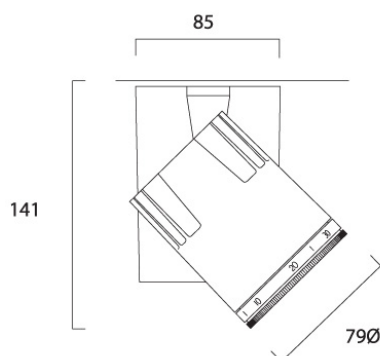

Beacon volets coupe flux noirs

Code article 2052940

Concord

Barn door accessory, black RAL 9006, attachment to control light fall, ideal for high-end retail applications, suitable for use with Beacon, Beacon Accent, Beacon Tune, Beacon Muse Tune and Beacon Muse II, dimension: Ø80mm.

Atouts techniques

Dimensions (mm)

Photométrie

Données générales

Nom du produit	Beacon volets coupe flux noirs
Technologie	Accessory
Type d'accessoire	Optical
Environnement	Intérieur
Application générale	Musées & Galeries, Commerce
Classe ETIM	EC002558
Numéro virtuel FI	4277271
Garantie	5 ans

Données optiques

Chromaticité réglable | Non

Données physiques

Poids (kg) | 0.05

Beacon volets coupe flux noirs

Code article 2052940

Concord

Emballage

Code EAN	5025768529407
Longueur simple de l'emballage (cm)	18.0
Largeur simple de l'emballage (cm)	26.5
Hauteur emballage unitaire (cm)	5.0
DUN14 (inner)	5025768529407
Unités par emballage extérieur	1
Packaging outer length / height (cm)	18.0
Packaging outer width (cm)	26.5
Profondeur boîte extérieure (cm)	5.0