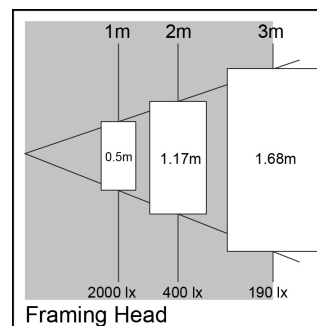

Photométrie