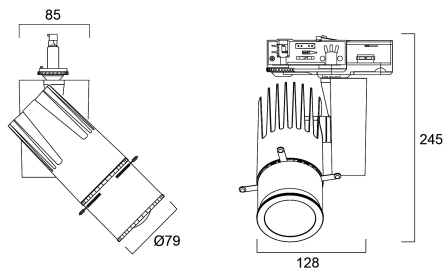

# BEACON Muse Fram. 35W 474lm 930 L3 DALI Blanc

Code article 2055964

Concord

BEACON Muse Fram. 35W 474lm 930 L3 DALI Blanc - Optique ajustable avec obturateur Framing (équipé de quatre lames acier inoxydable avec pattes de réglage pour réaliser la projection d'un cadrage à quatre côtés linéaires). Température de couleur (CCT) 3000K, IRC97, consistance des couleurs SDCM<3. Flux lumineux sortant jusqu'à 474 lm. Puissance consommée 35W. Durée de vie (L80) : 89.000h. Gestion DALI. Rotation horizontale : 355°, inclinaison verticale : 90°. Risque photobiologique RG1, IP20, IK02. Classe II . Poids : 1,4 kg. Garantie 5 ans. Fabriqué en Angleterre.

### Dimensions (mm)

## Données physiques

Finition corps	RAL 9016 - Blanc signalisation
Indice de protection IP	IP20
Indice de protection IK	IK02
Largeur (mm)	185
Hauteur (mm)	215
Poids (kg)	1.365

## Emballage

Code EAN	5025768559640
Longueur simple de l'emballage (cm)	32.0
Largeur simple de l'emballage (cm)	15.5
Hauteur emballage unitaire (cm)	13.0
DUN14 (inner)	05025768559640
Unités par emballage extérieur	1
Packaging outer length / height (cm)	32.0
Packaging outer width (cm)	15.5
Profondeur boîte extérieure (cm)	13.0