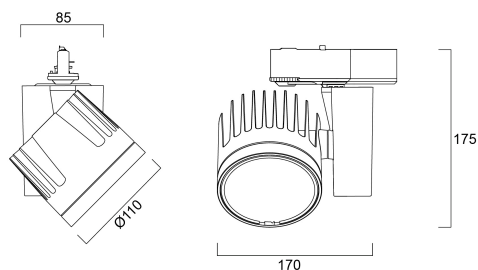

Beacon Wallwash LED DALI 3000K 48W 3823lm Blanc

Code article 2059074

Concord

BEACON Wallwash 48W 3823lm 930 L3 DALI Blanc - solution d'éclairage mural puissance grâce à une lentille asymétrique spécifique. Eclairage verticale uniforme jusqu'à 4m de hauteur et 4,5 de largeur. Montage rail 3 allumages (L3). Température de couleur (CCT) 3000K, IRC95, consistance des couleurs SDCM<3. Flux lumineux sortant 3823 lm. Puissance consommée 48W. Durée de vie (L90) : 90.000h. Gestion DALI. Rotation horizontale : 355°, inclinaison verticale : 90°. Risque photobiologique RG1, IP20, IK02. Classe I. Diamètre : 110mm. Poids : 1,6 kg. Garantie 5 ans. Fabriqué en Angleterre.

Atouts techniques

Dimensions (mm)

Photométrie

Beacon Wallwash LED DALI 3000K 48W 3823lm Blanc

Code article 2059074

Concord

Données générales

Nom du produit	Beacon Wallwash LED DALI 3000K 48W 3823lm Blanc
Technologie	LED
Culot	N/A
Corps	Aluminium
Montage	Installation sur rail
Environnement	Intérieur
Application générale	Musées & Galeries, Commerce
Température ambiante (°C)	25
Classe ETIM	EC001744
Garantie	5 ans

Emballage

Code EAN	5025768590742
Longueur simple de l'emballage (cm)	25.0
Largeur simple de l'emballage (cm)	19.5
Hauteur emballage unitaire (cm)	20.0
DUN14 (inner)	05025768590742
Unités par emballage extérieur	1
Packaging outer length / height (cm)	25.0
Packaging outer width (cm)	19.5
Profondeur boîte extérieure (cm)	20.0