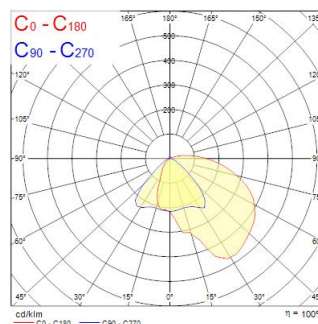

Photométrie