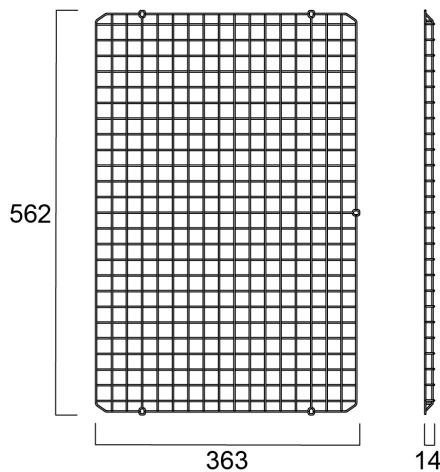

Raiden Wire Guard 30/40/50klm

Code article 2824181

SYLVANIA

Wire guard to protect the front glass, compatible with 30/40/50klm Raiden. Weight: 0.5kg. Providing Ball-impact-resistance according to DIN57710-13 VDE 0710 13/5.81, DIN 18032-3 to Raiden.

Atouts techniques

Dimensions (mm)

Photométrie

Données générales

Nom du produit	Raiden Wire Guard 30/40/50klm
Technologie	Non - Electrical Device
Type d'accessoire	Grid
Application générale	Logistique & Industrie
Classe ETIM	EC002557
Garantie	5 ans

Données physiques

Longueur (mm)	562.4
Largeur (mm)	363.4
Hauteur (mm)	14
Poids (kg)	0.5

Raiden Wire Guard 30/40/50klm

Code article 2824181

SYLVANIA

Emballage

Code EAN	5025768241811
Longueur simple de l'emballage (cm)	37.3
Largeur simple de l'emballage (cm)	2.0
Hauteur emballage unitaire (cm)	57.2
DUN14 (inner)	15025768241818
Unités par emballage extérieur	12
Packaging outer length / height (cm)	46.5
Packaging outer width (cm)	36.0
Profondeur boîte extérieure (cm)	59.0