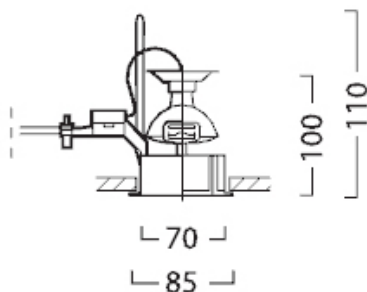

### Dimensions (mm)

70 Comfort  
minimum recess dimensions:  
400x400x110mm

## Données physiques

Finition corps	Blanc
Indice de protection IP	IP23
Indice de protection IK	IK02
Diamètre max. de la lampe (mm) - D	85
Poids (kg)	0.13
Hauteur d'installation libre (mm)	110

## Emballage

Code EAN	8711971215004
Largeur simple de l'emballage (cm)	11.0
Hauteur emballage unitaire (cm)	9.0
DUN14 (inner)	08711971215004
Packaging outer length / height (cm)	11.0