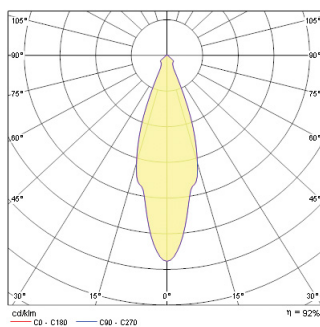

Photométrie