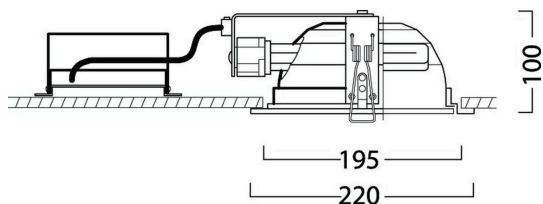

Syl-Lighter 2x18W 840 BE

Code article 3031520

Atouts techniques

Dimensions (mm)

Photométrie

Distance [m]	Cone diameter [m]	Beam diameter [m]	Illuminance [lx]
0.5	1.28	1.80	180
1.0	2.55	3.60	45
1.5	3.83	5.40	30
2.0	5.10	7.20	22.5
2.5	6.38	9.00	18
3.0	7.65	10.80	15

Distance [m] Cone diameter [m] Illuminance [lx]
C0 - C180 (Half beam angle: 102.8°)

Syl-Lighter 2x18W 840 BE

Code article 3031520

Données générales

Nom du produit	Syl-Lighter 2x18W 840 BE
Technologie	Fluorescent
Montage	Installation encastrée au plafond
Environnement	Intérieur
Application générale	CHR (Café-Hôtel-Restaurant), Bureaux
Classe ETIM	EC001744
Numéro virtuel FI	4272606
Numéro virtuel SE	7472969
Garantie	2 ans

Données optiques

LOR (%)	51
IRC (Ra)	82
Chromaticité réglable	Non
Type de distribution lumineuse	Symétrique

Caractéristiques électriques

Lampe incluse	0025802
Classe de protection électrique	Classe 1
Type d'appareillage	Ballast électronique
Montage de l'appareillage	Distant
Technologie de graduation	N/A
Classe d'efficacité énergétique (A->G) de la source lumineuse contenue	G

Données physiques

Finition corps	Blanc
Indice de protection IP	IP44
Matériau diffuseur	Verre
Diamètre max. de la lampe (mm) - D	220
Poids (kg)	1.148
Hauteur d'installation libre (mm)	100

Emballage

Code EAN	8711971315209
Longueur simple de l'emballage (cm)	24.0
Largeur simple de l'emballage (cm)	12.5
Hauteur emballage unitaire (cm)	24.0
DUN14 (inner)	08711971315209
Unités par emballage extérieur	1
Packaging outer length / height (cm)	24.0
Packaging outer width (cm)	12.5
Profondeur boîte extérieure (cm)	24.0