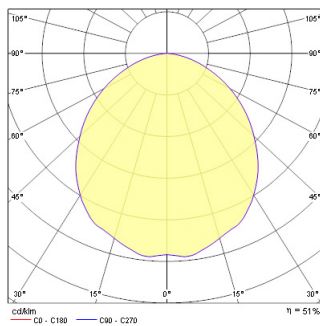

Syl-Lighter 2x18W 840 BE

Code article 3031520

Atouts techniques

Dimensions (mm)

Photométrie

Distance [m]	Cone diameter [m]	Beam diameter [m]	Illuminance [lx]
0.5	1.28	1.80	180
1.0	2.55	3.60	45
1.5	3.83	5.40	30
2.0	5.10	7.20	22.5
2.5	6.38	9.00	18
3.0	7.65	10.80	15

Distance [m] Cone diameter [m] Illuminance [lx]
C0 - C180 (Half beam angle: 102.8°)

Syl-Lighter 2x18W 840 BE

Code article 3031520

Données générales

Nom du produit	Syl-Lighter 2x18W 840 BE
Technologie	Fluorescent
Montage	Installation encastrée au plafond
Environnement	Intérieur
Application générale	CHR (Café-Hôtel-Restaurant), Bureaux
Classe ETIM	EC001744
Numéro virtuel FI	4272606
Numéro virtuel SE	7472969
Garantie	2 ans

Données physiques

Finition corps	Blanc
Indice de protection IP	IP44
Matériau diffuseur	Verre
Diamètre max. de la lampe (mm) - D	220
Poids (kg)	1.148
Hauteur d'installation libre (mm)	100

Emballage

Code EAN	8711971315209
Longueur simple de l'emballage (cm)	24.0
Largeur simple de l'emballage (cm)	12.5
Hauteur emballage unitaire (cm)	24.0
DUN14 (inner)	08711971315209
Unités par emballage extérieur	1
Packaging outer length / height (cm)	24.0
Packaging outer width (cm)	12.5
Profondeur boîte extérieure (cm)	24.0