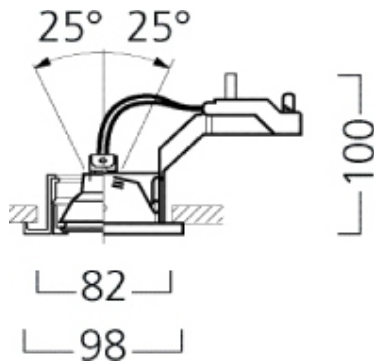

### Dimensions (mm)

### Photométrie

Distance [m]	Core diameter [m]	Beam diameter [m]	Illuminance [lx]
0.5	0.07	0.14	9600 830
1.0	0.14	0.28	4804 205
1.5	0.22	0.42	3201 150
2.0	0.29	0.56	2401 110
2.5	0.36	0.70	1921 80
3.0	0.43	0.84	1601 60

Distance [m] Core diameter [m] Illuminance [lx]  
C0 - C180 (Half beam angle: 8.2°)

## Données physiques

Finition corps	Argent
Indice de protection IP	IP20
Diamètre max. de la lampe (mm) - D	98
Poids (kg)	0.2
Hauteur d'installation libre (mm)	100