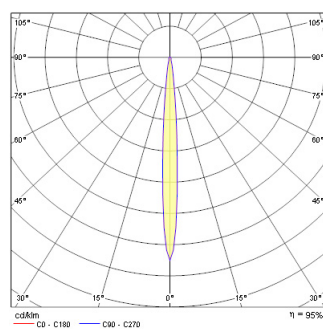

QR-CB51 50W GU/GX5.3

Code article 3035840

Atouts techniques

Dimensions (mm)

Photométrie

Distance [m]	Core diameter [m]	Illuminance [lx]
0.5	0.07	9600 8300
1.0	0.14	4104 3576
1.5	0.22	1851 1608
2.0	0.29	1041 912
2.5	0.38	606 528
3.0	0.45	453 396

Distance [m] Core diameter [m] Illuminance [lx]
C0 - C180 (Half beam angle: 8.2°)

QR-CB51 50W GU/GX5.3

Code article 3035840

Données générales

Nom du produit	QR-CB51 50W GU/GX5.3
Montage	Installation encastrée au plafond
Environnement	Intérieur
Application générale	CHR (Café-Hôtel-Restaurant), Bureaux
Numéro virtuel FI	4277576
Numéro virtuel SE	7472746