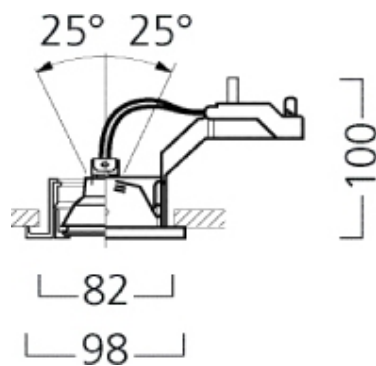

QR-CB51 50W GU/GX5.3

Code article 3035840

Atouts techniques

Dimensions (mm)

Photométrie

Distance [m]	Core diameter [m]	Illuminance [lx]
0.5	0.07	9600 8300
1.0	0.14	4104 3576
1.5	0.22	1851 1608
2.0	0.29	1041 912
2.5	0.38	606 528
3.0	0.45	453 396

Distance [m] Core diameter [m] Illuminance [lx]
C0 - C180 (Half beam angle: 8.2°)

QR-CB51 50W GU/GX5.3

Code article 3035840

Données générales

Nom du produit	QR-CB51 50W GU/GX5.3
Montage	Installation encastrée au plafond
Environnement	Intérieur
Application générale	CHR (Café-Hôtel-Restaurant), Bureaux
Numéro virtuel FI	4277576
Numéro virtuel SE	7472746

Finition corps	Aluminium
Indice de protection IP	IP20
Poids (kg)	0.6

Emballage

Code EAN	8711971358404
Largeur simple de l'emballage (cm)	12.0
Hauteur emballage unitaire (cm)	11.0
Packaging outer length / height (cm)	23.0