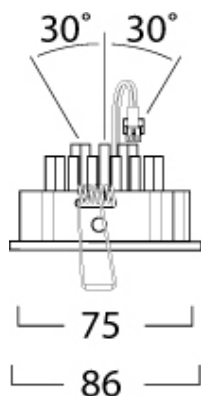

LED 6-12W NW SQUARE

Code article 3079322

Atouts techniques

Dimensions (mm)

Photométrie

Données générales

Nom du produit	LED 6-12W NW SQUARE
Technologie	LED
Corps	Aluminium
Montage	Installation encastrée au plafond
Environnement	Intérieur
Application générale	CHR (Café-Hôtel-Restaurant), Bureaux
Numéro virtuel SE	7472988

Caractéristiques électriques

Classe de protection électrique	Classe 3
Montage de l'appareillage	Distant

Données physiques

Finition corps	Chrome
Longueur (mm)	86
Largeur (mm)	86
Poids (kg)	0.17
Hauteur d'installation libre (mm)	47

Données optiques

Chromaticité réglable	Non
Beam Angle (°)	25
Type de distribution lumineuse	Ajustable, Directe

LED 6-12W NW SQUARE

Code article 3079322

Emballage

Code EAN	8711971793229
Largeur simple de l'emballage (cm)	11.0
Hauteur emballage unitaire (cm)	7.0
Packaging outer length / height (cm)	14.0