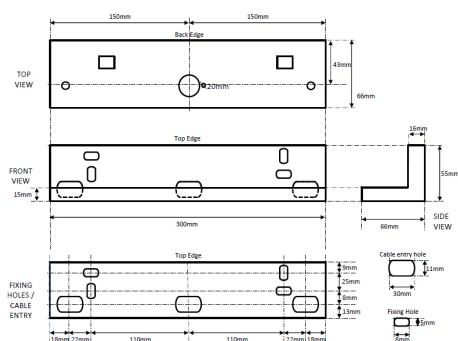

Wall bracket for Exit Sign Wht

Code article 9144467

Concord

White wall bracket for Suspended LED emergency exit sign.

Atouts techniques

Dimensions (mm)

Photométrie

Wall bracket for Exit Sign Wht

Code article 9144467

Concord

Données générales

Nom du produit	Wall bracket for Exit Sign Wht
Technologie	LED
Type d'accessoire	Mounting
Corps	Aluminium
Montage	Installation en saillie au plafond
Application générale	Education, CHR (Café-Hôtel-Restaurant), Bureaux, Commerce
Garantie	3 ans

Données optiques

Chromaticité réglable	Non
-----------------------	-----

Données physiques

Finition corps	Blanc
Poids (kg)	1.25

Emballage

Longueur simple de l'emballage (cm)	38.0
Largeur simple de l'emballage (cm)	5.0
Hauteur emballage unitaire (cm)	5.0
Unités par emballage extérieur	1
Packaging outer length / height (cm)	38.0
Packaging outer width (cm)	5.0
Profondeur boîte extérieure (cm)	5.0