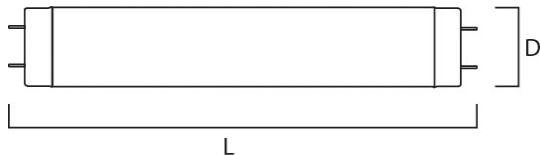

Atouts techniques

Dimensions (mm)

Photométrie

Données générales

Nom du produit	F36W/T8 Aquastar Retail
Technologie	Fluorescent
Lamp shape	Tubular shape
Cap/Base	G13
Lamp finish	Frosted/Coated
Fixture rating	Open
General application	SPG
Operating temperature range (°C)	-15°C...+40°C
ETIM Class	EC000108
E-number Norway	3800448

SYLVANIA

Caractéristiques électriques

Power consumption (W)	36
Wattage (W)	36.00
Actuel (A)	0.430
Primary Supply/Product voltage - min (V)	93
Primary Supply/Product voltage - max (V)	113
Control gear required	Yes
Dimmable	Yes
Dimming method	Mains: leading / trailing edge
Drive current (mA)	430

Durée de vie

Average life (Nominal) (h)	10000
Durée de vie moyenne (nominale) (h)	10000

Données physiques

Longueur (mm)	1200.0
Nominal Product Diameter (mm)	26
Longueur de culot à culot (mm) - A	1199.4
Longueur de culot à broche Min-Max - B	1204.1-1206.5
Max. Lamp Length (mm) - C/L	1213.6
Max. Lamp Diameter (mm) - D	28.0
Poids (kg)	0.16

Emballage

Product EAN number	5410288006475
Longueur simple de l'emballage (cm)	128.3
Largeur simple de l'emballage (cm)	2.7
Packaging single depth (cm)	2.7
DUN14 (inner)	15410288006472
Units per outer package	10
Packaging outer length / height (cm)	130.8
Packaging outer width (cm)	6.5
Packaging outer depth (cm)	14.7