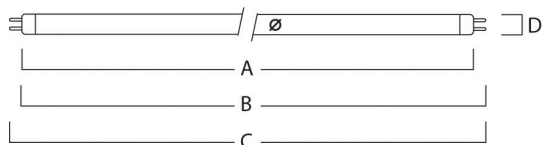

F18 T8 BLB

Code article 0000698

SYLVANIA

Blacklight Blue lamps

Atouts techniques

Dimensions (mm)

Photométrie

Données générales

Nom du produit	F18 T8 BLB
Technologie	Fluorescent
Lamp shape	Tubular shape
Cap/Base	G13
Lamp finish	Frosted/Coated
Fixture rating	Open
General application	SPG
ETIM Class	EC002962
Numéro virtuel SE	8359307
E-number Norway	3832020

F18 T8 BLB

Code article 0000698

SYLVANIA

Données physiques

Longueur (mm)	600.0
Nominal Product Diameter (mm)	26
Longueur de culot à culot (mm) - A	589.8
Longueur de culot à broche Min-Max - B	594.5-596.9
Max. Lamp Length (mm) - CL	604.0
Max. Lamp Diameter (mm) - D	28.0
Poids (kg)	0.1

Emballage

Product EAN number	5410288006987
Longueur simple de l'emballage (cm)	61.0
Largeur simple de l'emballage (cm)	2.9
Packaging single depth (cm)	2.8
DUN14 (inner)	15410288006984
Units per outer package	25
Packaging outer length / height (cm)	63.0
Packaging outer width (cm)	15.5
Packaging outer depth (cm)	15.0