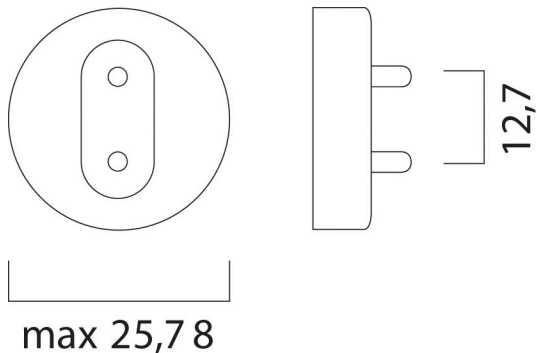

F36W/RED

Code article 0002573

SYLVANIA

Coloured T8

Atouts techniques

Dimensions (mm)

Photométrie

Données générales

Données optiques

Température ambiante pour un flux lumineux maximum (° C)	25
Couleur de lumière	Red
Chromaticité réglable	N

F36W/RED

Code article 0002573

SYLVANIA

Caractéristiques électriques

Power consumption (W)	36
Wattage (W)	36.00
Actuel (A)	0.430
Primary Supply/Product voltage - min (V)	93
Primary Supply/Product voltage - max (V)	113
Control gear required	Yes
Dimmable	Yes
Dimming method	Mains: leading / trailing edge
Drive current (mA)	430

Durée de vie

Average life (Nominal) (h)	8000
Durée de vie moyenne (nominale) (h)	8000

Données physiques

Longueur (mm)	1200.0
Nominal Product Diameter (mm)	26
Longueur de culot à culot (mm) - A	1199.4
Longueur de culot à broche Min-Max - B	1204.1-1206.5
Max. Lamp Length (mm) - C/L	1213.6
Max. Lamp Diameter (mm) - D	28.0
Poids (kg)	0.159

Emballage

Product EAN number	5410288025735
Longueur simple de l'emballage (cm)	121.4
Largeur simple de l'emballage (cm)	2.9
Packaging single depth (cm)	2.8
DUN14 (inner)	15410288025732
Units per outer package	25
Packaging outer length / height (cm)	124.0
Packaging outer width (cm)	15.5
Packaging outer depth (cm)	15.0