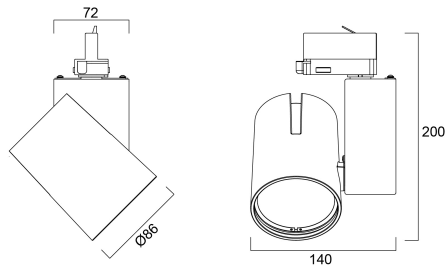

Atouts techniques

Dimensions (mm)

Photométrie

Distance [m]	Cone diameter [m]	Beam diameter [m]	Illuminance [lx]
0.5	0.33	Ø171 Ø100	10477 4817
1.0	0.66	Ø342 Ø100	2619 1159
1.5	0.99	Ø513 Ø100	1164 502
2.0	1.32	Ø684 Ø100	695 292
2.5	1.64	Ø855 Ø100	419 171
3.0	1.97	Ø1026 Ø100	294 123

Distance [m] Cone diameter [m] Illuminance [lx]
C0 - C180 (Half beam angle: 36.4°)

START Track Spot S DALI 1350lm 940 MB WHT

Code article 0004931

SYLVANIA

Données générales

Nom du produit	START Track Spot S DALI 1350lm 940 MB WHT
Technologie	LED
Cap/Base	N/A
Housing	Aluminium
Montage	Track mounting
Fixture rating	Enclosed
General application	Retail
Operating temperature range (°C)	1°C...+25°C
Performance ambient temperature Tq (°C)	25
ETIM Class	EC001744
Numéro virtuel FI	4274458
Numéro virtuel SE	7426221
Warranty	5 ans

Données physiques

Housing colour	RAL 9016 - Traffic white / Bezel
IP rating	IP20
IK rating	IK02
Diffuser finish	Transparent
Diffuser material	PC Polycarbonate
Finition réflecteur	High-gloss
Largeur (mm)	140
Nominal Product Height (mm)	200
Poids (kg)	0.94

Emballage

Product EAN number	5410288049311
Longueur simple de l'emballage (cm)	17.5
Largeur simple de l'emballage (cm)	15.0
Packaging single depth (cm)	17.5
DUN14 (inner)	05410288049311
Units per outer package	1
Packaging outer length / height (cm)	17.5
Packaging outer width (cm)	15.0
Packaging outer depth (cm)	17.5