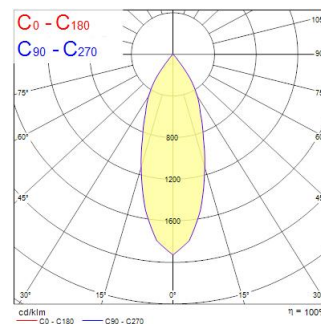

Photométrie

Distance [m]	Cone diameter [m]	Beam diameter [m]	Illuminance [lx]
0.5	0.33	Ø171 Ø100	10477 4817
1.0	0.66	Ø342 Ø100	2619 1159
1.5	0.99	Ø513 Ø100	1164 502
2.0	1.32	Ø684 Ø100	695 292
2.5	1.64	Ø855 Ø100	419 171
3.0	1.97	Ø1026 Ø100	294 123

Distance [m] Cone diameter [m] Illuminance [lx]
C0 - C180 (Half beam angle: 36.4°)