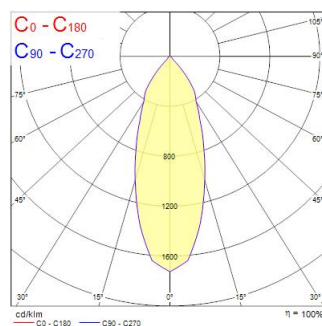

Photométrie

Distance [m]	Cone diameter [m]	Beam diameter [m]	Illuminance [lx]
0.5	0.34	0.34	2214
1.0	0.68	0.68	554
1.5	1.02	1.02	235
2.0	1.36	1.36	146
2.5	1.69	1.69	91
3.0	2.03	2.03	61

Distance [m] Cone diameter [m] Illuminance [lx]
C0 - C180 (Half beam angle: 37.4°)