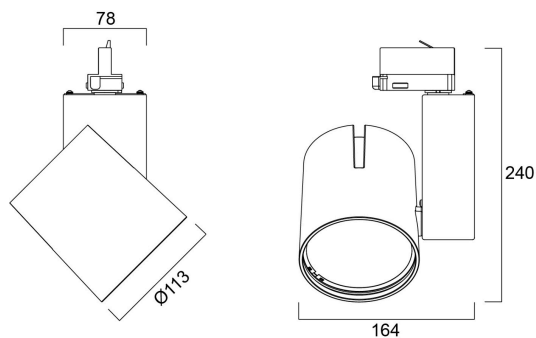

Atouts techniques

Dimensions (mm)

Photométrie

Distance [m]	Cone diameter [m]	Beam diameter [m]	Illuminance [lx]
0.5	0.34	0.34	2214
1.0	0.68	0.68	554
1.5	1.02	1.02	235
2.0	1.36	1.36	146
2.5	1.69	1.69	91
3.0	2.03	2.03	61

Distance [m] Cone diameter [m] Illuminance [lx]
C0 - C180 (Half beam angle: 37.4°)

START Track Spot L DALI 3300lm 930 MB BLK

Code article 0004943

SYLVANIA

Données générales

Nom du produit	START Track Spot L DALI 3300lm 930 MB BLK
Technologie	LED
Cap/Base	N/A
Housing	Aluminium
Montage	Track mounting
Fixture rating	Enclosed
General application	Retail
Operating temperature range (°C)	1°C...+25°C
Performance ambient temperature Tq (°C)	25
ETIM Class	EC001744
Numéro virtuel FI	4274476
Numéro virtuel SE	7426202
Warranty	5 ans

START Track Spot L DALI 3300lm 930 MB BLK

Code article 0004943

SYLVANIA

Données physiques

Housing colour	RAL 9005 - Jet black
IP rating	IP20
IK rating	IK02
Diffuser finish	Transparent
Diffuser material	PC Polycarbonate
Finition réflecteur	High-gloss
Largeur (mm)	164
Nominal Product Height (mm)	240
Poids (kg)	1.368

Emballage

Product EAN number	5410288049434
Longueur simple de l'emballage (cm)	25.0
Largeur simple de l'emballage (cm)	19.5
Packaging single depth (cm)	20.0
DUN14 (inner)	05410288049434
Units per outer package	1
Packaging outer length / height (cm)	25.0
Packaging outer width (cm)	19.5
Packaging outer depth (cm)	20.0