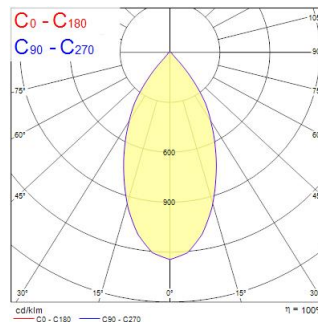

Photométrie

Distance [m]	Cone diameter [m]	Beam diameter [m]	Illuminance [lx]
0.5	0.48	50° E/C00 28.8°	1732 640
1.0	0.97	50° E/C00 28.8°	433 163
1.5	1.45	50° E/C00 28.8°	197 75
2.0	1.93	50° E/C00 28.8°	116 43
2.5	2.42	50° E/C00 28.8°	70 26
3.0	2.90	50° E/C00 28.8°	46 17

Distance [m] Cone diameter [m] Illuminance [lx]
C0 - C180 (Half beam angle: 51.6°)