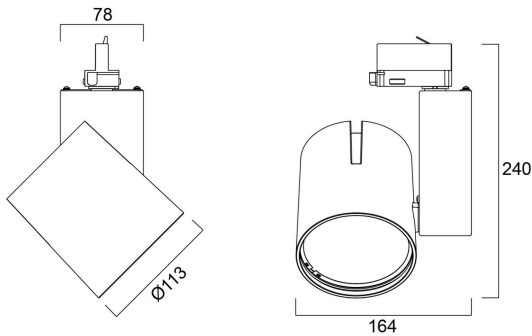

Atouts techniques

Dimensions (mm)

Photométrie

Distance [m]	Cone diameter [m]	Beam diameter [m]	Illuminance [lx]
0.5	0.48	50° E/C00 28.8°	1732 640
1.0	0.97	50° E/C00 28.8°	433 163
1.5	1.45	50° E/C00 28.8°	197 75
2.0	1.93	50° E/C00 28.8°	116 43
2.5	2.42	50° E/C00 28.8°	70 26
3.0	2.90	50° E/C00 28.8°	46 17

Distance [m] Cone diameter [m] Illuminance [lx]
C0 - C180 (Half beam angle: 51.6°)

START Track Spot L DALI 3550lm 940 WB BLK

Code article 0004952

SYLVANIA

Données générales

Nom du produit	START Track Spot L DALI 3550lm 940 WB BLK
Technologie	LED
Cap/Base	N/A
Housing	Aluminium
Montage	Track mounting
Fixture rating	Enclosed
General application	Retail
Operating temperature range (°C)	1°C...+25°C
Performance ambient temperature Tq (°C)	25
ETIM Class	EC001744
Numéro virtuel FI	4274489
Numéro virtuel SE	7426204
Warranty	5 ans

START Track Spot L DALI 3550lm 940 WB BLK

Code article 0004952

SYLVANIA

Données physiques

Housing colour	RAL 9005 - Jet black
IP rating	IP20
IK rating	IK02
Diffuser finish	Transparent
Diffuser material	PC Polycarbonate
Finition réflecteur	High-gloss
Largeur (mm)	164
Nominal Product Height (mm)	240
Poids (kg)	1.368

Emballage

Product EAN number	5410288049526
Longueur simple de l'emballage (cm)	25.0
Largeur simple de l'emballage (cm)	19.5
Packaging single depth (cm)	20.0
DUN14 (inner)	05410288049526
Units per outer package	1
Packaging outer length / height (cm)	25.0
Packaging outer width (cm)	19.5
Packaging outer depth (cm)	20.0